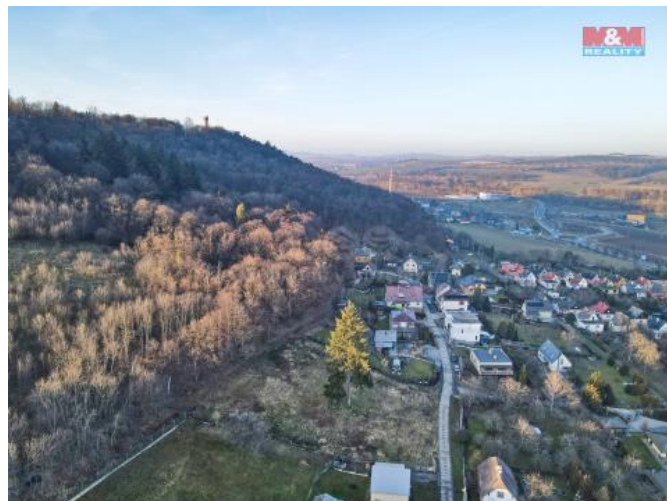

K prodeji, pozemky - stavební / komerční

Cena za nemovitost:

4 155 039 K

íslo inzerátu (ID): **4308643** Datum vydání: **14.03.2025**

Lokalita:
Bruntál

Nabízíme k prodeji pozemek k bydlení o rozloze 1306 m² v klidné části obce Opavské P edm stí. P ípojka vody, elekt iny a kanalizace na hranici pozemku. Na pozemku je rovn ž p vodní studna. Dle Územního plánu lze postavit rodinný d m nebo také bytovou stavbu do výše t í podlaží. Umíst ní v klidné lokalit s krásným výhledem zajiš uje soukromí a pohodové bydlení všem, kdo touží po úniku z ruchu m sta. Zárove je pozemek snadno dostupný a v blízkosti veškeré civiliza ní vybavenosti, což zajiš uje pohodlné bydlení s vynikající dostupností. Tento atraktivní pozemek se výborn ě hodí pro stavbu rodinného domu vašich sn , nabízí dostate ný prostor pro zahradu, bazén, nebo i prostornou terasu. Stav pozemku je hodnocen jako dobrý, p ípraven pro okamžité plánování a realizaci stavby. V nabídce je ud laná vizualizace dvou dom , které by na pozemku mohli stát v entn bazénu. Nezmeškejte p íležitost vytvo it domov p esn ě podle Vašich p edstav.

ID inzerátu ESO:	4308643
Inzerát aktualizován:	14.03.2025
Inzerát vydán:	03.02.2025
ID zakázky v RK:	900894713
Stav:	Velmi dobrý
Vlastnictví:	Osobní
Plocha pozemku:	1306 m ²
Kód zakázky:	894713

KONTAKTNÍ ÚDAJE: