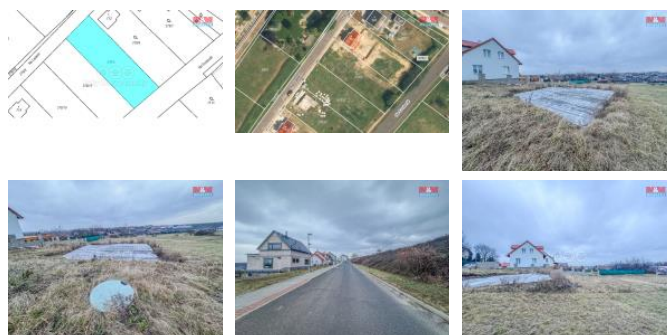

## K prodeji, pozemky - stavební / komerční

Cena za nemovitost:

**4 999 000 K**

íslo inzerátu (ID): 4309877 Datum vydání: 14.03.2025

Lokalita:  
**Litomyšl**

Nabízíme k prodeji stavební pozemek o rozloze 1216 m<sup>2</sup> v klidné části obce Litomyšl. Tento atraktivní pozemek je ideální pro výstavbu rodinného domu a je již vybaven stavebním povolením, což výrazně urychlí realizaci vašich stavebních plánů. Všechny inženýrské sítě jsou k dispozici na hranici pozemku, což usnadní napojení a snižuje další investiční náklady. Lokalita nabízí klidné prostředí s dobrou dostupností občanské vybavenosti. Využijte jedinou příležitost získat pozemek v této žádané lokalitě, která kombinuje pohodlí venkovského bydlení s blízkostí městských center. Neváhejte a kontaktujte nás pro více informací i prohlídku. Hypoteční servis, vám zajišťují naše hypoteční specialistka.

ID inzerátu ESO:	4309877
Inzerát aktualizován:	14.03.2025
Inzerát vydán:	09.02.2025
ID zakázky v RK:	900898491
Stav:	Velmi dobrý
Vlastnictví:	Osobní
Plocha pozemku:	1216 m <sup>2</sup>
Kód zakázky:	898491