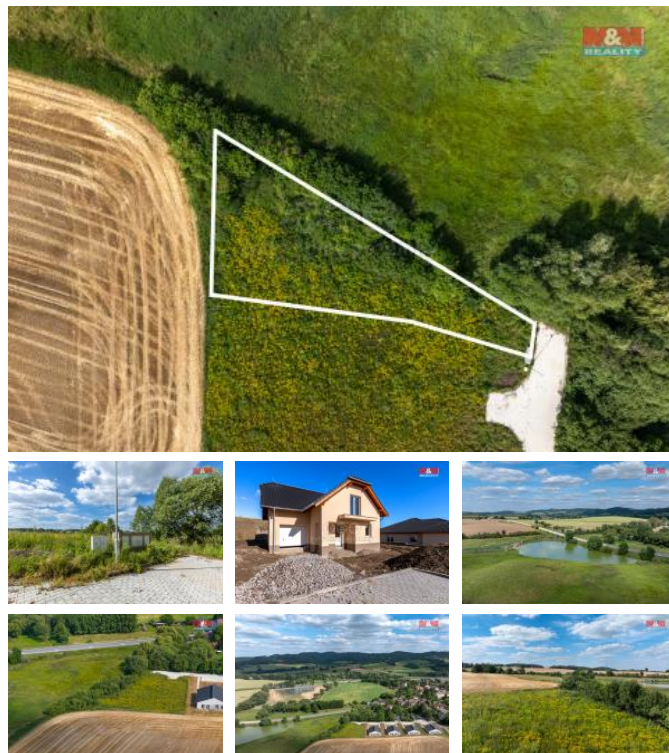

## K prodeji, pozemky - stavební / komerční

Cena za nemovitost:

**2 891 050 K**

íslo inzerátu (ID): 4309905 Datum vydání: 14.03.2025

Lokalita:  
**Benešov**

Nabízíme k prodeji atraktivní stavební pozemek o rozloze 939 m<sup>2</sup>, v etn projektu, umístěný na okraji malebné obce Olbramovice u Votic, nedaleko Benešova. Tento pozemek je ideální volbou pro ty, kdo hledají klidné a přírodní prostředí pro výstavbu svého nového domova. Díky své poloze na okraji obce nabízí pozemek jak soukromí, tak bezproblémový přístup k veškeré občanské vybavenosti. Pozemek se nachází v katastrálním území Olbramovice u Votic, je vydáno platné stavební povolení a připraven pro okamžitou výstavbu. Typ schváleného domu na fotografii z jiné lokace. Pozemek je zásobován (elektrina, kanalizace, veřejný vodovod) Po dokončení dálnice perfektní spojení s Prahou, v blízkosti též vlaková zastávka-PID. Tato lokalita je velmi žádaná pro svůj klid, čisté ovzduší a spoustu zeleně. Nechte se uchvátit možností vytvořit zde útulný domov podle vlastních představ. Nepropáste tuto jedinou příležitost nabízející ideální spojení komfortního bydlení a blízkosti přírody.

ID inzerátu ESO:	4309905
Inzerát aktualizován:	14.03.2025
Inzerát vydán:	09.02.2025
ID zakázky v RK:	900898410
Stav:	Velmi dobrý
Vlastnictví:	Osobní
Plocha pozemku:	939 m <sup>2</sup>
Kód zakázky:	898410