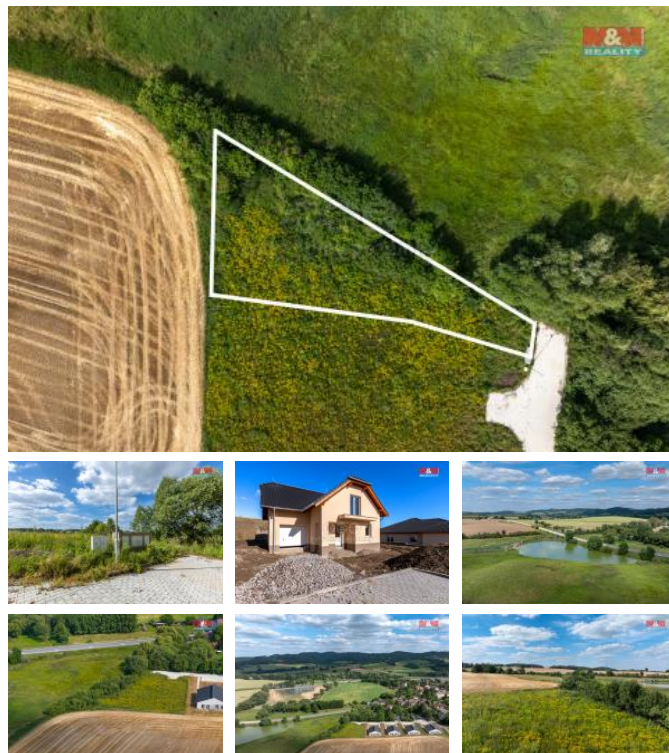

K prodeji, pozemky - stavební / komerční

Cena za nemovitost:

2 891 050 K

íslo inzerátu (ID): 4309905 Datum vydání: 14.03.2025

Lokalita:
Benešov

Nabízíme k prodeji atraktivní stavební pozemek o rozloze 939 m², v etn projektu, umístěný na okraji malebné obce Olbramovice u Votic, nedaleko Benešova. Tento pozemek je ideální volbou pro ty, kdo hledají klidné a přírodní prostředí pro výstavbu svého nového domova. Díky své poloze na okraji obce nabízí pozemek jak soukromí, tak bezproblémový přístup k veškeré občanské vybavenosti. Pozemek se nachází v katastrálním území Olbramovice u Votic, je vydáno platné stavební povolení a připraven pro okamžitou výstavbu. Typ schváleného domu na fotografii z jiné lokace. Pozemek je zásílán (elektrina, kanalizace, veřejný vodovod) Po dokončení dálnice perfektní spojení s Prahou, v blízkosti též vlaková zastávka-PID. Tato lokalita je velmi žádaná pro svůj klid, čisté ovzduší a spoustu zeleně. Nechte se uchvátit možností vytvořit zde útulný domov podle vlastních představ. Nepropáste tuto jedinou příležitost nabízející ideální spojení komfortního bydlení a blízkosti přírody.

ID inzerátu ESO:	4309905
Inzerát aktualizován:	14.03.2025
Inzerát vydán:	09.02.2025
ID zakázky v RK:	900898410
Stav:	Velmi dobrý
Vlastnictví:	Osobní
Plocha pozemku:	939 m ²
Kód zakázky:	898410

KONTAKTNÍ ÚDAJE: