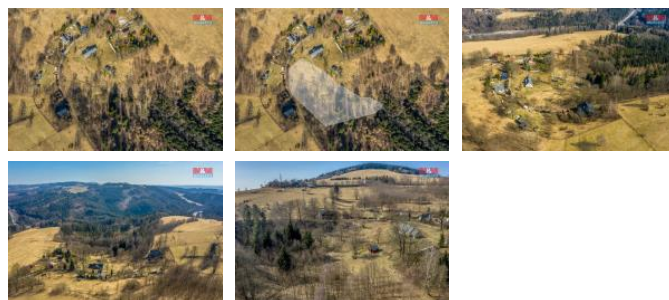

K prodeji, pozemky - stavební / komerční

Cena za nemovitost:

4 199 000 K

íslo inzerátu (ID): 4310102 Datum vydání: 19.02.2025

Lokalita:
Liberec

Prodej výjimečného pozemku určeného k bydlení.
Objevte jedinečnou příležitost vlastnit 6 384 m² v malebné lokalitě Záskalí, která je součástí města Hodkovice nad Mohelkou. Oblast je proslulá klidem a soukromím, ideální pro ty, kteří chtějí uniknout shonu města. Klíčové vlastnosti: Inženýrské sítě na hranici pozemku Všestranné využití – rodinné bydlení, rekreace, usedlost i chov zvířat. Přírodní krása – panoramatické výhledy, lesní stezky. Občanská vybavenost a okolí: Škola, pošta, obchody, restaurace

Rychlé spojení do Liberce (silnice I/35 – E442). Historické centrum a památky: Turistické a cyklistické trasy přes Ještědsko - kozácký hřbet. Skvělá investice pro ty, kteří hledají harmonii mezi přírodou a dostupností města. Kontaktujte nás!

ID inzerátu ESO:	4310102
Inzerát aktualizován:	19.02.2025
Inzerát vydán:	09.02.2025
ID zakázky v RK:	900897916
Stav:	Dobrý
Vlastnictví:	Osobní
Plocha pozemku:	6384 m ²
Kód zakázky:	897916

KONTAKTNÍ ÚDAJE: