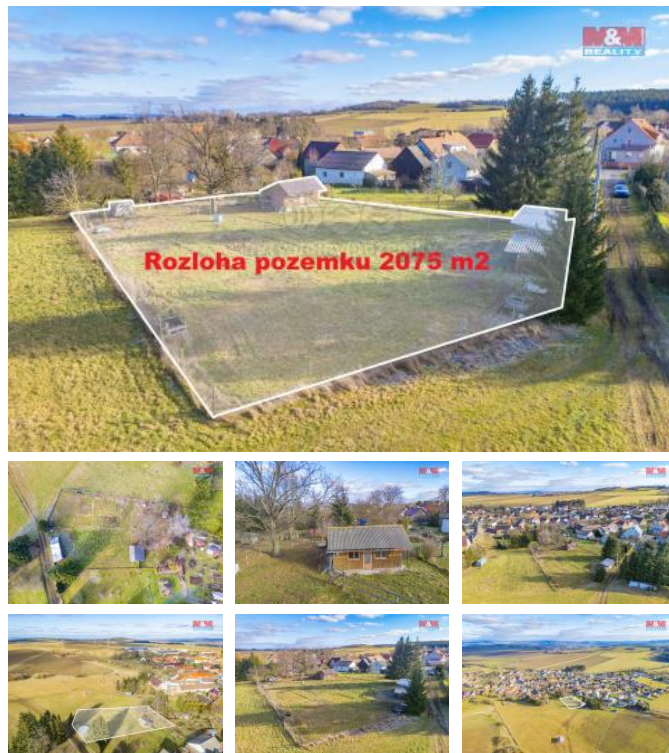

K prodeji, pozemky - stavební / komerční

Cena za nemovitost:

3 221 000 K

číslo inzerátu (ID): 4310273 Datum vydání: 23.02.2025

Lokalita:
Plzeň-jih

Nabízíme k prodeji atraktivní rovinný pozemek o rozloze 2075 m² v klidné části obce Střížovice u Plzně, ideální pro výstavbu vašeho výsostného rodinného domu. Pozemek se nachází v malebném prostředí, které nabízí klid a soukromí, a přitom je snadno dostupný do Plzně. Na hranici pozemku se nachází elektřina a na samotném pozemku najdeme kopanou studnu. Odpad bude řešen domácími OV. V okolí se nachází základní občanská vybavenost včetně školky, obchodu a restaurace. Pokud hledáte ideální místo pro bydlení v blízkosti přírody a města, tento pozemek je pro vás tou pravou volbou. Pozemek byl dosud využíván k ustájení koní (dříve působil i jako zahrada). Podle územního plánu obce je tento pozemek určen k bydlení. Součástí pozemku je také chatka, kterou lze využít jako zázemí pro stavbu domu, nebo rekreaci. Pozemek může být pro vás také bezpečnou investicí. Pro více informací nebo domluvu prohlídky nás neváhejte kontaktovat. S financováním vám rádi pomohou naši finanční specialisté.

ID inzerátu ESO:	4310273
Inzerát aktualizován:	23.02.2025
Inzerát vydán:	09.02.2025
ID zakázky v RK:	900896934
Stav:	Dobrý
Vlastnictví:	Osobní
Plocha pozemku:	2075 m ²
Kód zakázky:	896934

KONTAKTNÍ ÚDAJE: