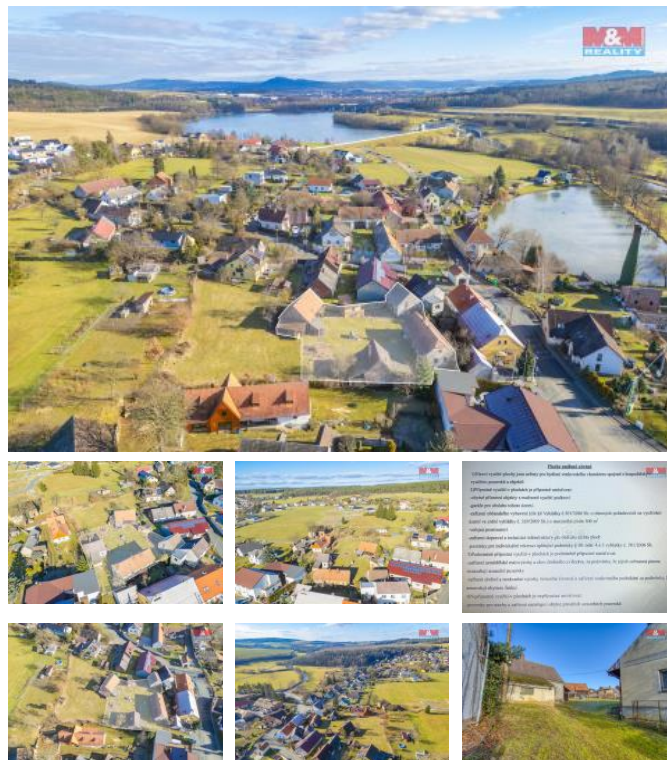

## K prodeji, pozemky - stavební / komerční

Cena za nemovitost:

**5 285 439 K**

číslo inzerátu (ID): 4311260 Datum vydání: 14.03.2025

 Lokalita:  
**Rokycany**

Nabízíme k prodeji atraktivní pozemek k bydlení o rozloze 1350 m<sup>2</sup> v klidné části obce Klabava. Tento prostorný, pozemek se nachází v malebném prostředí a je ideální pro realizaci vašeho vysněného rodinného domu. Na pozemku stojí budovy (stodola, stáj, bývalá kovárna s funkčními stroji a budova k bydlení ke kompletní rekonstrukci nebo demolici). Elektřina a studna na pozemku, možnost napojení na kanalizaci, plyn a vodovod, který je na hranici. Lokalita zaručuje klid a soukromí, přičemž je zároveň dobře dostupná. Využijte jedinečnou příležitost bydlet v harmonii s přírodou a zároveň mít veškerou občanskou vybavenost na dosah. Klabava se nachází 14 km od Plzně, 2,8 km od Ejovic a 5,2 km od Rokycan. Dostupnost je možná vlakem i autobusem. V této úžasné obci najdete kulturní dům, knihovnu, obecní úřad, poštu a pokud máte rádi pivo, Hospoda U komína vám ho zaručí. Tato nabídka je ideální investicí do klidného a pohodlného bydlení.

ID inzerátu ESO:	4311260
Inzerát aktualizován:	14.03.2025
Inzerát vydán:	12.02.2025
ID zakázky v RK:	900898758
Stav:	Dobrý
Vlastnictví:	Osobní
Plocha pozemku:	1350 m <sup>2</sup>
Kód zakázky:	898758