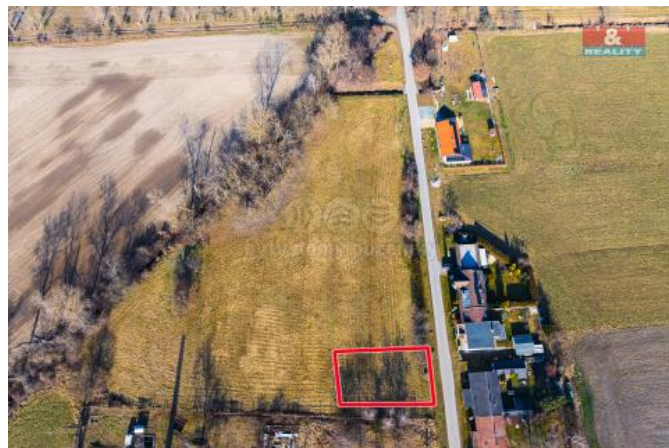

K prodeji, pozemky - stavební / komerční

Cena za nemovitost:

3 423 000 K

íslo inzerátu (ID): 4311831 Datum vydání: 07.03.2025

Lokalita:
Pardubice

V obci Hrobice bychom Vám rádi nabídli krásný pozemek pro výstavbu rodinného domu.

Pozemek o rozloze 815 m² (cca 21 x 38 m) se nachází v klidné části obce nazývané Hrobický Dvůr.

Tady se bude líbit všem, kteří se pohybují mezi městy Pardubice a Hradec Králové, ale po práci ocení klid a blízkost přírody.

Pro více informací nebo domluvení prohlídky kontaktujte makléře.

ID inzerátu ESO:	4311831
Inzerát aktualizován:	07.03.2025
Inzerát vydán:	15.02.2025
ID zakázky v RK:	900899214
Stav:	Velmi dobrý
Vlastnictví:	Osobní
Plocha pozemku:	815 m ²
Kód zakázky:	899214