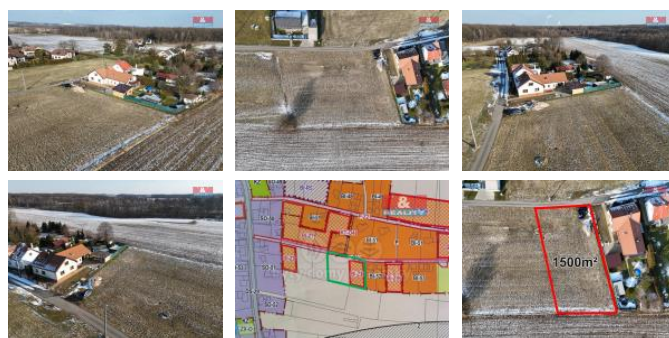

K prodeji, pozemky - stavební / komerční

Cena za nemovitost:

2 760 000 K

íslo inzerátu (ID): 4312701 Datum vydání: 03.03.2025

Lokalita:
Karviná

Nabízíme k prodeji atraktivní pozemek o rozloze 1500 m², ideální pro výstavbu až tří rodinných domů, nacházející se v klidné části obce Skořice. Tento pozemek k bydlení představuje perfektní příležitost pro ty, kteří hledají rovnováhu mezi přírodou a dostupností městské infrastruktury. Stav pozemku je velmi dobrý, což umožní rychlou a bezproblémovou realizaci vašich stavebních plánů. V okolí najdete veškerou občanskou vybavenost včetně škol, obchodů a veřejné dopravy. Nechte se okouzlit touto jedinečnou lokalitou a vytvořte si domov podle svých představ. Je možné si také koupit sousedící nestavební pozemek a zajistit si tak dostatek prostoru pro Vaši výsňovou zahradu. Pro více informací a prohlídku nás neváhejte kontaktovat.

ID inzerátu ESO:	4312701
Inzerát aktualizován:	03.03.2025
Inzerát vydán:	19.02.2025
ID zakázky v RK:	900899851
Stav:	Velmi dobrý
Vlastnictví:	Osobní
Plocha pozemku:	1500 m ²
Kód zakázky:	899851

KONTAKTNÍ ÚDAJE: