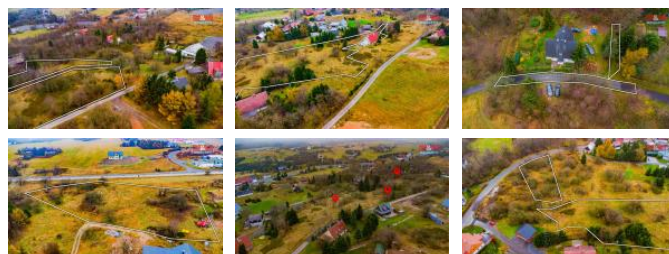

## K prodeji, pozemky - stavební / komerční

Cena za nemovitost:

**19 844 000 K**

číslo inzerátu (ID): 4312721 Datum vydání: 23.02.2025

Lokalita:  
**Teplice**

Prodej pozemků v atraktivní lokalitě Cínovec. Pozemky lze zakoupit i po částech! Nabízíme k prodeji soubor pozemků o celkové ploše 19 884 m<sup>2</sup>, situovaných v malebné obci Cínovec na hranici s Německem. Tato klidná lokalita nabízí skvělou dostupnost do okolních měst a je ideálním místem pro milovníky přírody a sportu. V blízkosti se nachází golfové hřiště a běžecké i lyžařské tratě. Pozemky, rozmanitých velikostí a tvarů, jsou v územním plánu určeny k bydlení. Inženýrské sítě jsou dostupné v blízkosti. Přístup je zajištěn obecními cestami. Pro více informací a sjednání prohlídky kontaktujte našeho makléře. Tato příležitost je ideální pro ty, kteří hledají klidné bydlení a investici v krásné lokalitě.

ID inzerátu ESO:	4312721
Inzerát aktualizován:	23.02.2025
Inzerát vydán:	19.02.2025
ID zakázky v RK:	900899747
Stav:	Velmi dobrý
Vlastnictví:	Osobní
Plocha pozemku:	19884 m <sup>2</sup>
Kód zakázky:	899747