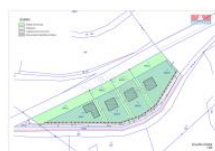

K prodeji, pozemky - stavební / komerční

Cena za nemovitost:

6 980 000 K

číslo inzerátu (ID): 4312827 Datum vydání: 07.03.2025

Lokalita:

Příbram

Hledáte ideální místo pro váš nový rodinný dům a zajímavý developerský projekt? Představujeme vám atraktivní pozemek o celkové rozloze 4908 m², který nabízí 4 krásné stavebních parcely nebo možnost vystavět jeden velký dům s rozsáhlým pozemkem. Stavební část má rozlohu 3490 m², 1418 m² tvoří chráněná zeleň. Tato přírodná a rozlehlá parcela se nachází v klidné části obce Milešov, k.ú. Milešov nad Vltavou. Obec nabízí max. do 5 let možnost připojení na obecní vodovod. Cesta k pozemkům a jejich případné rozdělení je již vyřešeno.

Pozemek je obklopen přírodou s možností výletů, houbaření, koupání, rybaření a je tudíž dokonalou volbou pro ty, kteří hledají spojení s přírodou a zároveň pohodlí civilizace. V obci Milešov je restaurace, obchod, pošta a konají se zde kulturní i společenské akce. Neztrácejte příležitost vytvořit si oázu klidu na tomto zajímavém místě kousek od vodní nádrže Orlík.

Vzhledem k náročnosti investic do bydlení je tato nemovitost ideální volbou.

ID inzerátu ESO:	4312827
Inzerát aktualizován:	07.03.2025
Inzerát vydán:	19.02.2025
ID zakázky v RK:	900899347
Stav:	Velmi dobrý
Vlastnictví:	Osobní
Plocha pozemku:	4908 m²
Kód zakázky:	899347