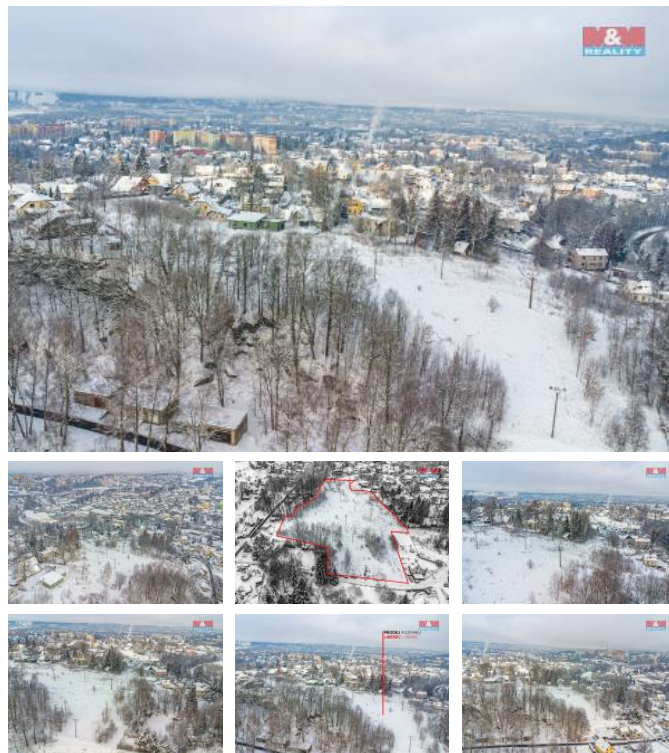

K prodeji, pozemky - stavební / komerční

Cena za nemovitost:

26 864 800 K

Íslo inzerátu (ID): 4312907 Datum vydání: 14.03.2025

Lokalita:
Liberec

Nabízíme k prodeji rozsáhlý pozemek o rozloze 12 034 m² v klidné části Vesce u Liberce. Tento pozemek je v územním plánu zastavitelný, představuje ideální investici pro budoucí rozvoj. Je situován v klidném prostředí obce, což zajišťuje příjemné bydlení s dostatkem soukromí a zeleně. Pozemky k bydlení v této oblasti jsou vyhledávané díky skvělému spojení s centrem Liberce a blízkosti přírody. Nechte se inspirovat potenciálem této nemovitosti a zvažte tuto výjimečnou investiční příležitost. Pro více informací nás neváhejte kontaktovat.

ID inzerátu ESO:	4312907
Inzerát aktualizován:	14.03.2025
Inzerát vydán:	19.02.2025
ID zakázky v RK:	900898626
Stav:	Velmi dobrý
Vlastnictví:	Osobní
Plocha pozemku:	12034 m ²
Kód zakázky:	898626

KONTAKTNÍ ÚDAJE: