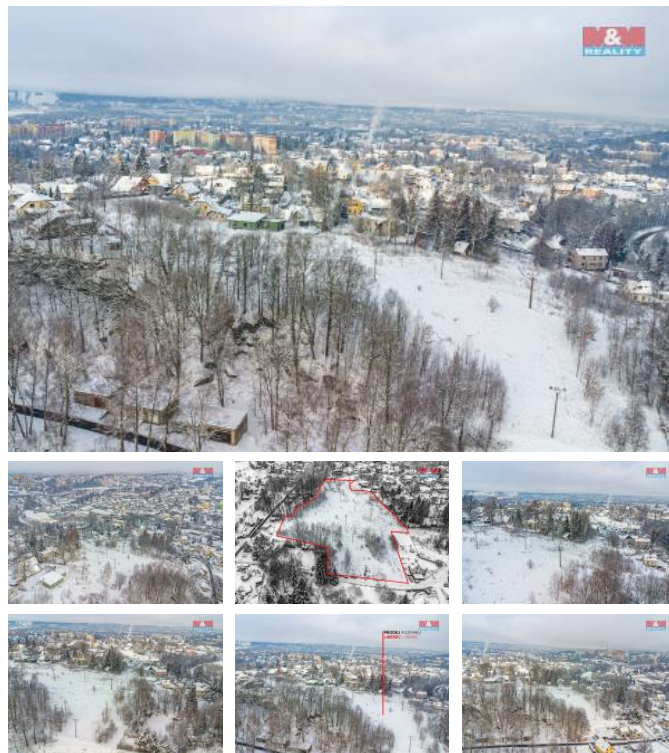

K prodeji, pozemky - stavební / komerční

Cena za nemovitost:

26 864 800 K

íslo inzerátu (ID): 4312907 Datum vydání: 14.03.2025

Lokalita:
Liberec

Nabízíme k prodeji rozsáhlý pozemek o rozloze 12 034 m² v klidné části Vesce u Liberce. Tento pozemek je v územním plánu zastavitelný, představuje ideální investici pro budoucí rozvoj. Je situován v klidném prostředí obce, což zajišťuje příjemné bydlení s dostatkem soukromí a zeleně. Pozemky k bydlení v této oblasti jsou vyhledávané díky skvělému spojení s centrem Liberce a blízkosti přírody. Nechte se inspirovat potenciálem této nemovitosti a zvažte tuto výjimečnou investiční příležitost. Pro více informací nás neváhejte kontaktovat.

ID inzerátu ESO:	4312907
Inzerát aktualizován:	14.03.2025
Inzerát vydán:	19.02.2025
ID zakázky v RK:	900898626
Stav:	Velmi dobrý
Vlastnictví:	Osobní
Plocha pozemku:	12034 m ²
Kód zakázky:	898626

KONTAKTNÍ ÚDAJE: