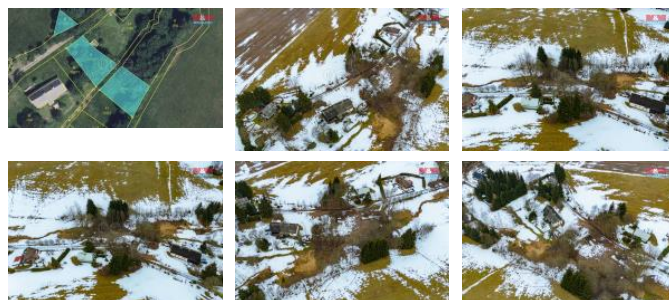

K prodeji, pozemky - stavební / komer ní

Cena za nemovitost:

1 393 186 K

íslo inzerátu (ID): 4313506 Datum vydání: 14.03.2025

Lokalita:
Ústí nad Orlicí

Nabízíme k prodeji atraktivní pozemek o rozloze 1129 m², ideální pro výstavbu rodinného domu, v klidné části obce Valte ice u Výprachtic. Tento stavební pozemek se nachází v malebné oblasti s výbornou dostupností do přírody, což zaručuje klidné a příjemné bydlení. Stav nemovitosti je velmi dobrý, což vám umožní okamžitě začít s plánováním vašeho vysněného domova. Okolní obec nabízí základní občanskou vybavenost a je dobře dostupná z vřších měst. Nepropáste tuto jedinečnou příležitost investovat do místa, kde můžete realizovat své bydlení přesně podle svých představ. Pro více informací a prohlídku nás neváhejte kontaktovat.

ID inzerátu ESO:	4313506
Inzerát aktualizován:	14.03.2025
Inzerát vydán:	23.02.2025
ID zakázky v RK:	900900061
Stav:	Velmi dobrý
Vlastnictví:	Osobní
Plocha pozemku:	1129 m ²
Kód zakázky:	900061

KONTAKTNÍ ÚDAJE: