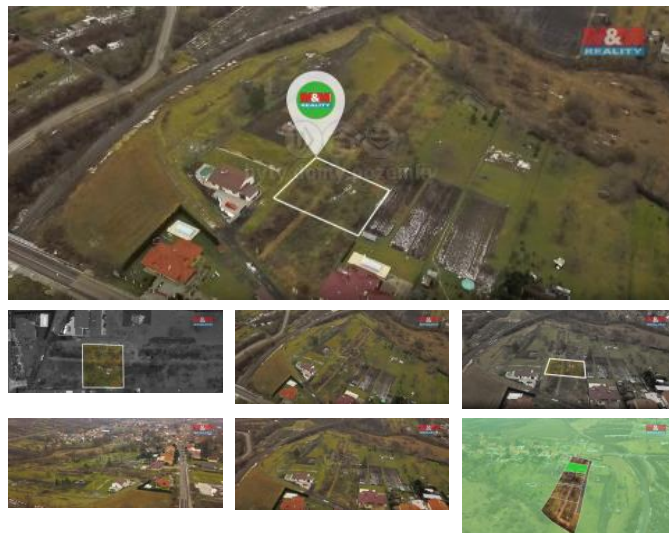

K prodeji, pozemky - stavební / komer ní

Cena za nemovitost:

2 800 000 K

íslo inzerátu (ID): 4314339 Datum vydání: 14.03.2025

Lokalita:

Litom ice

Nabízím Vám prodej pozemku k bydlení v obci T ebenice. Parcela o rozloze 1.067 m², Inženýrské sít se nachází u hranice pozemku íslo 1. Za nedlouho bude vybudována p íjezdová cesta, kanalizace a voda u všech prodávaných parcel. Pozemek se nachází v klidné ásti obce kde je veškerá ob anská vybavenost, daleko to není ani na dálnici D8 nebo do m sta Lovosice. Pro více informací m kontaktujte. Budu se na Vás t šit p i prohlídce.

ID inzerátu ESO:	4314339
Inzerát aktualizován:	14.03.2025
Inzerát vydán:	26.02.2025
ID zakázky v RK:	900900511
Stav:	Dobrý
Vlastnictví:	Osobní
Plocha pozemku:	1067 m ²
Kód zakázky:	900511

KONTAKTNÍ ÚDAJE: