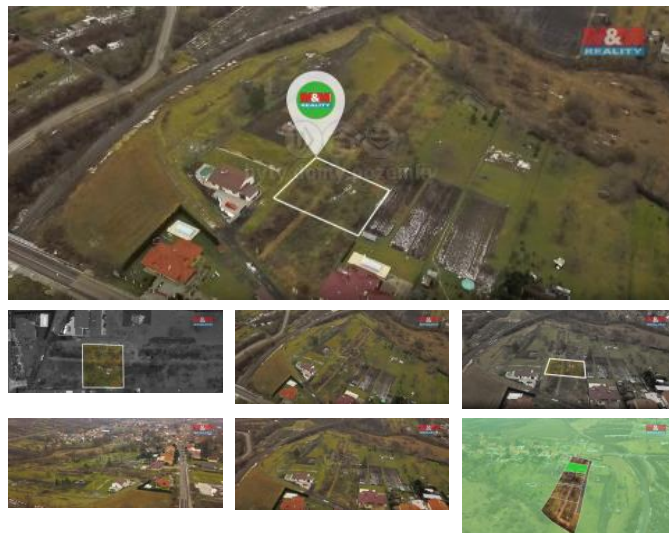

## K prodeji, pozemky - stavební / komer ní

Cena za nemovitost:

**2 800 000 K**

íslo inzerátu (ID): 4314339 Datum vydání: 14.03.2025

Lokalita:

**Litom ice**

Nabízím Vám prodej pozemku k bydlení v obci T ebenice. Parcela o rozloze 1.067 m<sup>2</sup>, Inženýrské sít se nachází u hranice pozemku íslo 1. Za nedlouho bude vybudována p íjezdová cesta, kanalizace a voda u všech prodávaných parcel. Pozemek se nachází v klidné ásti obce kde je veškerá ob anská vybavenost, daleko to není ani na dálnici D8 nebo do m sta Lovosice. Pro více informací m kontaktujte. Budu se na Vás t šit p i prohlídce.

ID inzerátu ESO:	4314339
Inzerát aktualizován:	14.03.2025
Inzerát vydán:	26.02.2025
ID zakázky v RK:	900900511
Stav:	Dobrý
Vlastnictví:	Osobní
Plocha pozemku:	1067 m <sup>2</sup>
Kód zakázky:	900511