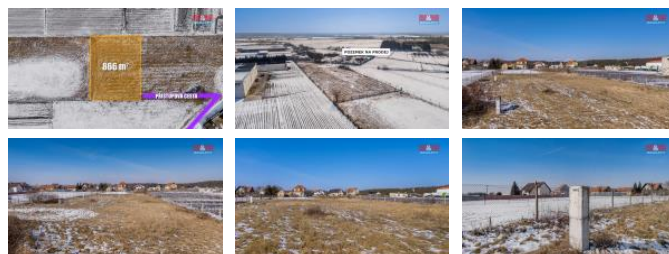

K prodeji, pozemky - stavební / komerční

Cena za nemovitost:

3 897 000 K

Íslo inzerátu (ID): **4314544** Datum vydání: **07.03.2025**

Lokalita:

Praha-východ

Nabízíme k prodeji atraktivní pozemek o rozloze 866 m², který se nachází v klidné části obce D ísy.

Tento pozemek představuje ideální příležitost pro stavbu vašeho vysněného rodinného domu v příjemném a tichém prostředí. D ísy jsou známé svou krásnou okolní přírodou, která nabízí mnoho možností pro volnočasové aktivity a relaxaci a zároveň výbornou dopravní dostupnost do Prahy a Mladé Boleslavi.

Pozemek je rovinný a je na něj přivedena elektřina. Dle územního plánu lze zastavět pozemek z 25%.

Využijte této jediné nabídky a investujte do místa, které vám poskytne klid a pohodu pro váš budoucí domov. Pro více informací a prohlídku nás neváhejte kontaktovat.

ID inzerátu ESO:	4314544
Inzerát aktualizován:	07.03.2025
Inzerát vydán:	26.02.2025
ID zakázky v RK:	900899437
Stav:	Velmi dobrý
Vlastnictví:	Osobní
Plocha pozemku:	866 m²
Kód zakázky:	899437

KONTAKTNÍ ÚDAJE:

Martin Chalupník

Tel:

296 399 006

Email:

info@mmreality.cz

MaM reality holding,

a.s.

Tel:

800 100 446

Adresa:

Krakovská 1675/2, 11000

Praha - Nové Město

Web:

www.mmreality.cz