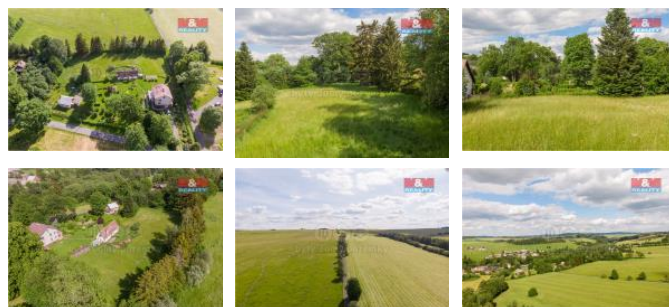

## K prodeji, pozemky - stavební / komerční

Cena za nemovitost:

**2 999 000 K**

íslo inzerátu (ID): 4315012 Datum vydání: 14.03.2025

Lokalita:  
**Bruntál**

Nabízíme k prodeji exkluzivní pozemek o rozloze 3107 m<sup>2</sup> v malebné obci Dolní Václavov, obec s lesní krajinou, ideální pro ty, kteří touží po klidu a přírodě. Tato lokalita v pohorí Nízký Jeseník je známá svou krásnou lesní krajinou a nachází se v blízkosti oblíbených turistických destinací jako Malá Morávka, Karlova Studánka a Prácheň. Perfektní místo pro milovníky lyžování, nedaleko SKI areál, turistika a relaxace v lázních. Pozemky jsou v zastavitelném území, s možností napojení na obecní vodovod, elektřinu a plyn. Nabízí se jako skvělá investice pro příležitost nebo pro výstavbu rekreačních a rodinných domů. Výborná dopravní dostupnost městem Bruntál a Rýmařov. Tato lokalita je v posledních letech velmi vyhledávaná, a proto neváhejte a využijte této jedinečné příležitosti. Možnost koupit i sousedního pozemku. Více informací u makléře.

ID inzerátu ESO:	4315012
Inzerát aktualizován:	14.03.2025
Inzerát vydán:	28.02.2025
ID zakázky v RK:	900901045
Stav:	Velmi dobrý
Vlastnictví:	Osobní
Plocha pozemku:	3107 m <sup>2</sup>
Kód zakázky:	901045