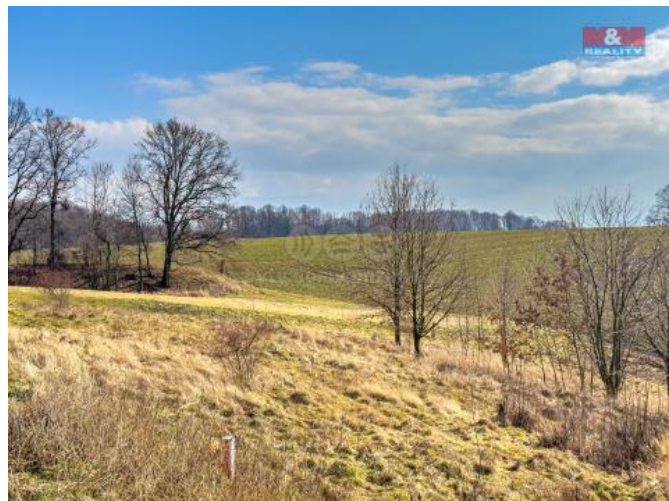

K prodeji, pozemky - stavební / komerční

Cena za nemovitost:

2 508 000 K

íslo inzerátu (ID): 4315407 Datum vydání: 14.03.2025

Lokalita:
Nový Jičín

Nabízíme k prodeji stavební pozemek o rozloze 688 m² v klidné části obce Bílovec - město. Tento pozemek je ideální pro výstavbu rodinného domu a poskytuje dostatek prostoru pro zahradu a další rekreační využití. Veškeré inženýrské sítě jsou již na hranici pozemku, což usnadňuje zahájení stavebních prací. Lokalita se vyznačuje klidnou atmosférou a nabízí příjemné prostředí pro bydlení, zároveň je dobře dostupná s veškerou občanskou vybaveností v dosahu. Pozemek je ve velmi dobrém stavu a připraven k realizaci vašich stavebních plánů. Nepropásněte tuto jedinou příležitost k vytvoření domova dle vašich představ. Pro více informací nás neváhejte kontaktovat.

ID inzerátu ESO:	4315407
Inzerát aktualizován:	14.03.2025
Inzerát vydán:	02.03.2025
ID zakázky v RK:	900901087
Stav:	Velmi dobrý
Vlastnictví:	Osobní
Plocha pozemku:	688 m ²
Kód zakázky:	901087

KONTAKTNÍ ÚDAJE: