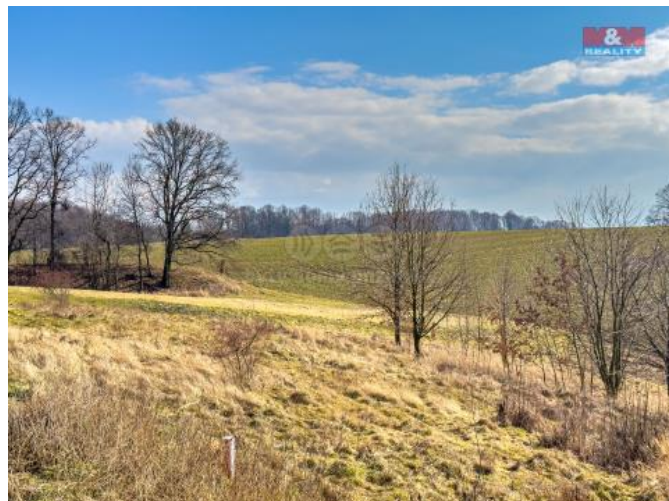

K prodeji, pozemky - stavební / komerční

Cena za nemovitost:

2 508 000 K

íslo inzerátu (ID): **4315407** Datum vydání: **14.03.2025**

Lokalita:
Nový Jičín

Nabízíme k prodeji stavební pozemek o rozloze 688 m² v klidné části obce Bílovec - město. Tento pozemek je ideální pro výstavbu rodinného domu a poskytuje dostatek prostoru pro zahradu i další rekreační využití. Veškeré inženýrské sítě jsou již na hranici pozemku, což usnadňuje zahájení stavebních prací. Lokalita se vyznačuje klidnou atmosférou a nabízí příjemné prostředí pro bydlení, zároveň je dobře dostupná s veškerou občanskou vybaveností v dosahu. Pozemek je ve velmi dobrém stavu a připraven k realizaci vašich stavebních plánů. Nepropáste tuto jedinou příležitost k vytvoření domova dle vašich představ. Pro více informací nás neváhejte kontaktovat.

ID inzerátu ESO:	4315407
Inzerát aktualizován:	14.03.2025
Inzerát vydán:	02.03.2025
ID zakázky v RK:	900901087
Stav:	Velmi dobrý
Vlastnictví:	Osobní
Plocha pozemku:	688 m ²
Kód zakázky:	901087

KONTAKTNÍ ÚDAJE: