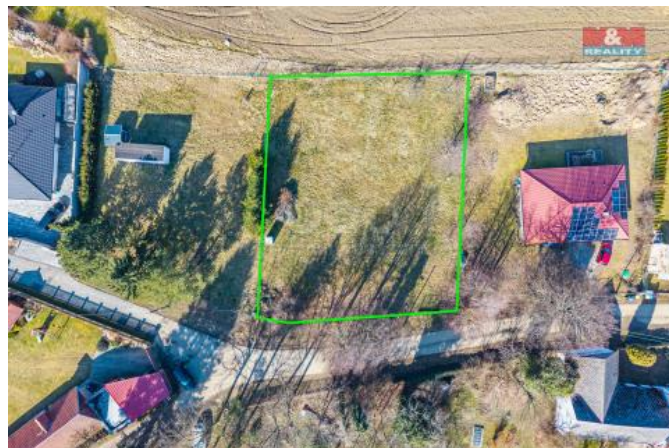

## K prodeji, pozemky - stavební / komerční

Cena za nemovitost:

**3 950 000 K**

íslo inzerátu (ID): 4315774 Datum vydání: 14.03.2025

Lokalita:  
**Benešov**

Nabízíme k prodeji rovinný stavební pozemek o rozloze 1273 m<sup>2</sup> v klidné části obce Struha ov - Bo e ovce, okres Benešov. Tento atraktivní pozemek je celý oplocený s p íjezdem z obecní komunikace. Vodovod a elektřina je p ívedena na pozemku, což zjednoduší a urychluje proces výstavby vašeho vysn ěného rodinného domu. Pozemek se nachází v malebné lokalit ě s výbornou dostupností do Benešova nebo Vlašimi, kde naleznete veškerou ob anskou vybavenost. Pokud pot ebujete pomoc s financováním, náš tým je p ípraven vám poradit a pomoci. Pro bliší informace se neváhejte obrátit na maklé ě.

ID inzerátu ESO:	4315774
Inzerát aktualizován:	14.03.2025
Inzerát vydán:	03.03.2025
ID zakázky v RK:	900900667
Stav:	Velmi dobrý
Vlastnictví:	Osobní
Plocha pozemku:	1273 m <sup>2</sup>
Kód zakázky:	900667