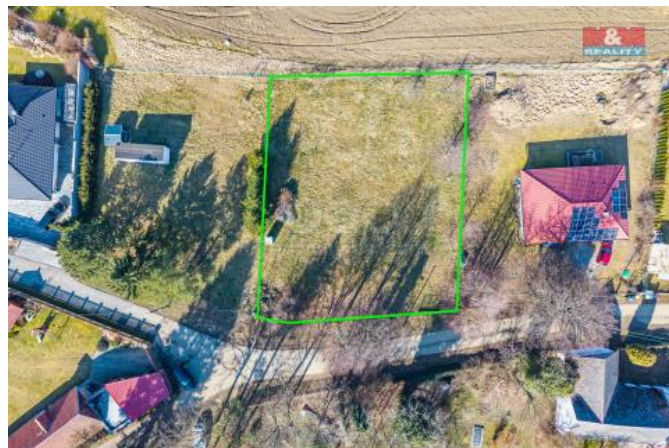

K prodeji, pozemky - stavební / komerční

Cena za nemovitost:

3 950 000 K

íslo inzerátu (ID): 4315774 Datum vydání: 14.03.2025

Lokalita:
Benešov

Nabízíme k prodeji rovinný stavební pozemek o rozloze 1273 m² v klidné části obce Struha ov - Bo e ovce, okres Benešov. Tento atraktivní pozemek je celý oplocený s p íjezdem z obecní komunikace. Vodovod a elektřina je p ívedena na pozemku, což zjednodušuje a urychluje proces výstavby vašeho vysn ěného rodinného domu. Pozemek se nachází v malebné lokalit ě s výbornou dostupností do Benešova nebo Vlašimi, kde naleznete veškerou ob anskou vybavenost. Pokud pot ebujete pomoc s financováním, náš tým je p ípraven vám poradit a pomoci. Pro bližší informace se neváhejte obrátit na maklé ě.

ID inzerátu ESO:	4315774
Inzerát aktualizován:	14.03.2025
Inzerát vydán:	03.03.2025
ID zakázky v RK:	900900667
Stav:	Velmi dobrý
Vlastnictví:	Osobní
Plocha pozemku:	1273 m ²
Kód zakázky:	900667

KONTAKTNÍ ÚDAJE: