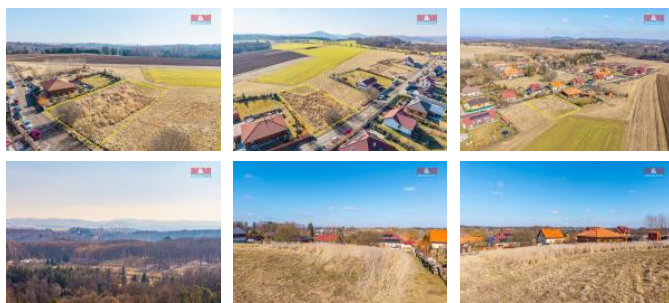

K prodeji, pozemky - stavební / komer ní

Cena za nemovitost:

4 499 000 K

íslo inzerátu (ID): **4316516** Datum vydání: **14.03.2025**

Lokalita:
Benešov

Nabízíme k prodeji atraktivní stavební pozemek o rozloze 1116 m² v klidné části obce Žabov esky, pouhé 2 km od Benešova. Tento pozemek je ideální pro výstavbu rodinného domu, s dostupnými inženýrskými sít mi: vodovod, kanalizace a elektrický proud.

Lokalita nabízí výbornou dopravní dostupnost, autobusová zastávka se nachází přímo v obci a do Prahy dojedete za pouhých 25 minut. Žabov esky jsou obklopeny malebnou přírodou a nabízí příjemné procházky, například k zámeckému parku a rybníku Konopiště. Tato nemovitost je skvělou volbou pro ty, kteří hledají klidné bydlení v blízkosti města s výhodami venkovského prostředí. Nepropáste tuto jedinečnou příležitost!

| | |
|-----------------------|---------------------|
| ID inzerátu ESO: | 4316516 |
| Inzerát aktualizován: | 14.03.2025 |
| Inzerát vydán: | 06.03.2025 |
| ID zakázky v RK: | 900901207 |
| Stav: | Velmi dobrý |
| Vlastnictví: | Osobní |
| Plocha pozemku: | 1116 m ² |
| Kód zakázky: | 901207 |