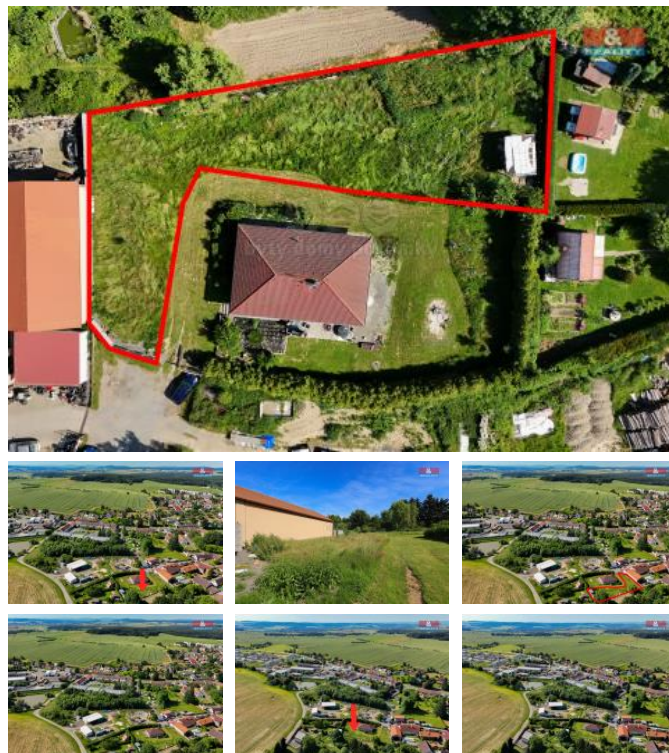

K prodeji, pozemky - stavební / komer ní

Cena za nemovitost:

2 699 000 K

íslo inzerátu (ID): **4316879** Datum vydání: **14.03.2025**

Lokalita:
Plze -jih

Nabízíme k prodeji atraktivní pozemek o rozloze 1000 m² v klidné části obce Chlum any u P eštic, ideální pro výstavbu rodinného domu. Tento pozemek k bydlení je skv lou p íležitostí pro ty, kte í hledají harmonii venkovského života v dosahu m stských vymožeností. Stav nemovitosti je velmi dobrý, což znamená, že je p ípravena na realizaci vašich stavebních plán . V blízkosti se nachází základní ob anská vybavenost v etn školky, školy, kavárny, obchod a zdravotnické služby. Dobrá dopravní dostupnost do P eštic a Plzn . Dle územního plánu je pozemek vedený v plochách k bydlení v rodinných domech. V p ípad zájmu o prohlídku nebo více informací nás neváhejte kontaktovat.

ID inzerátu ESO:	4316879
Inzerát aktualizován:	14.03.2025
Inzerát vydán:	07.03.2025
ID zakázky v RK:	900901816
Stav:	Velmi dobrý
Vlastnictví:	Osobní
Plocha pozemku:	1000 m ²
Kód zakázky:	901816

KONTAKTNÍ ÚDAJE: