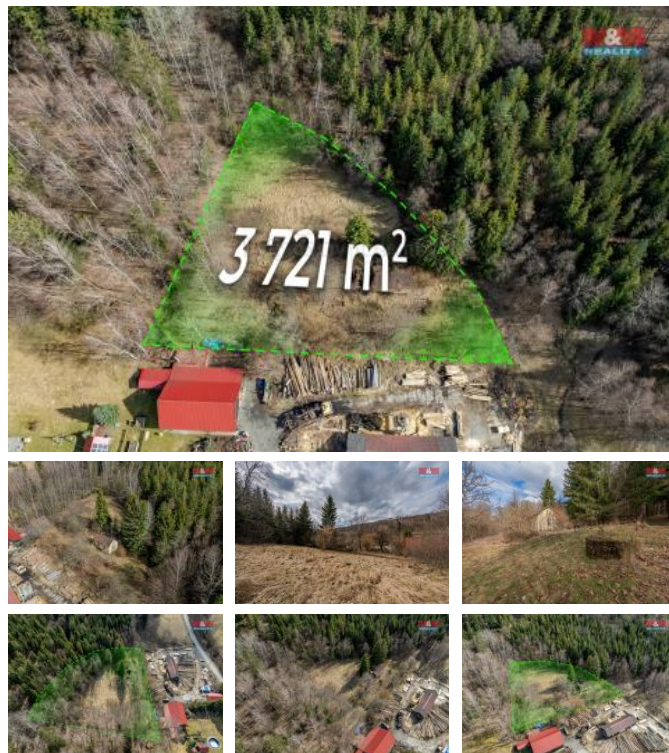

K prodeji, pozemky - stavební / komer ní

Cena za nemovitost:

3 150 000 K

íslo inzerátu (ID): 4318236 Datum vydání: 14.03.2025

Lokalita:
Vsetín

Nabízíme prodej pozemku k bydlení o celkové výměře 3721 m² v okrajové části msta Zubí. Z hlediska územního plánu msta je pozemek součástí plochy smíšené obytné vesnické, která je určena zejména pro bydlení v rodinných domech. Pozemek je rovinný, nachází se v klidné části obce a stojí na n m stavba s íslem popisným, která je určena k demolici. Z inženýrských sítí je k dispozici pouze elektřina. Na pozemku se nachází vlastní kopaná studna, aktuálně s užitkovou vodou. P ístup po zpevněné celoročně udržované obecní komunikaci a áste n po obecní zatím nezpevněné komunikaci. Náš hypoteční specialista Vám navrhne nejvhodnější financování pro tuto nemovitost. Pro více informací kontaktujte makléře. Doporučíme prohlídku.

ID inzerátu ESO:	4318236
Inzerát aktualizován:	14.03.2025
Inzerát vydán:	13.03.2025
ID zakázky v RK:	900902595
Stav:	Velmi dobrý
Vlastnictví:	Osobní
Plocha pozemku:	3721 m ²
Kód zakázky:	902595

KONTAKTNÍ ÚDAJE: