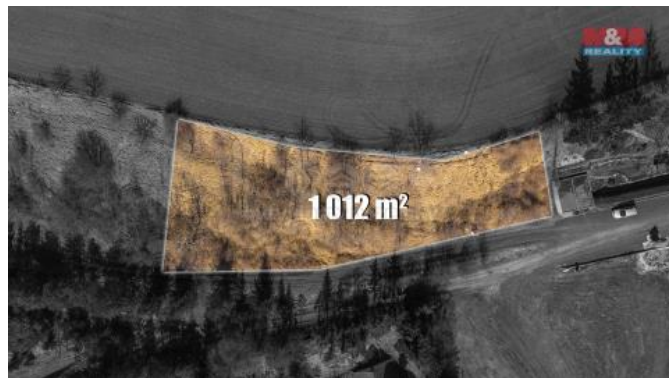

K prodeji, pozemky - stavební / komerční

Cena za nemovitost:

2 749 000 K

íslo inzerátu (ID): **4318615** Datum vydání: **14.03.2025**

Lokalita:
Litomice

Vážení zájemci! Dovolte nám představit jedinou příležitost ke koupi stavebního pozemku o výměře 1.012 m² v malebné a klidné části obce Kostomlaty pod lipem. Tento pozemek je ideální pro výstavbu rodinného domu, pro který je již připravený projekt s podlahovou plochou 274 m². Součástí projektu je velkorysá terasa a garáž pro dvě auta. Na pozemku jsou k dispozici inženýrské sítě, včetně elektřiny a vrtané studny, dále je zde možnost připojení na veřejný vodovod a kanalizaci. Pozemek je v dobrém stavu a připraven pro realizaci Vašeho vysněného bydlení. Výhodou je i dostupnost veškeré občanské vybavenosti - Roudnice nad Labem (9 min), Mlýnský náhon (12 min) a v roce 2030 by měla být zprovozněna i vysokorychlostní železnice (výrazné zkrácení jízdní doby do Prahy). Nepropásněte tuto unikátní příležitost a kontaktujte nás pro více informací nebo prohlídku.

ID inzerátu ESO:	4318615
Inzerát aktualizován:	14.03.2025
Inzerát vydán:	13.03.2025
ID zakázky v RK:	900900963
Stav:	Dobrý
Vlastnictví:	Osobní
Plocha pozemku:	1012 m ²
Kód zakázky:	900963

KONTAKTNÍ ÚDAJE: