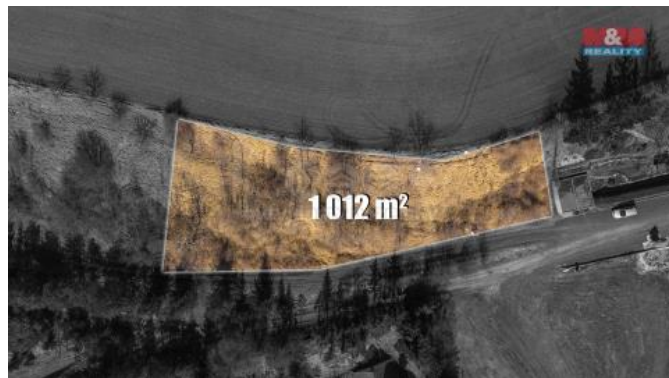

## K prodeji, pozemky - stavební / komerční

Cena za nemovitost:

**2 749 000 K**

íslo inzerátu (ID): **4318615** Datum vydání: **14.03.2025**

Lokalita:

**Litomyšl**

Vážení zájemci! Dovolte nám představit jedinou příležitost ke koupi stavebního pozemku o výměře 1.012 m<sup>2</sup> v malebné a klidné části obce Kostomlaty pod lipem. Tento pozemek je ideální pro výstavbu rodinného domu, pro který je již připravený projekt s podlahovou plochou 274 m<sup>2</sup>. Součástí projektu je velkorysá terasa a garáž pro dvě auta. Na pozemku jsou k dispozici inženýrské sítě, včetně elektřiny a vrtané studny, dále je zde možnost připojení na veřejný vodovod a kanalizaci. Pozemek je v dobrém stavu a připraven pro realizaci Vašeho vysněného bydlení. Výhodou je i dostupnost veškeré občanské vybavenosti - Roudnice nad Labem (9 min), Mlýnský náhon (12 min) a v roce 2030 by měla být zprovozněna i vysokorychlostní železnice (výrazné zkrácení jízdní doby do Prahy). Nepropásněte tuto unikátní příležitost a kontaktujte nás pro více informací nebo prohlídku.

ID inzerátu ESO:	4318615
Inzerát aktualizován:	14.03.2025
Inzerát vydán:	13.03.2025
ID zakázky v RK:	900900963
Stav:	Dobrý
Vlastnictví:	Osobní
Plocha pozemku:	1012 m <sup>2</sup>
Kód zakázky:	900963