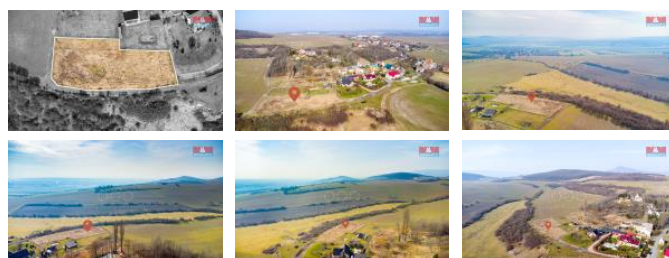

## K prodeji, pozemky - stavební / komerční

Cena za nemovitost:

**7 270 000 K**

íslo inzerátu (ID): 4318782 Datum vydání: 14.03.2025

Lokalita:

**Litomyšl**

Nabízíme k prodeji velký stavební pozemek o rozloze 3214 m<sup>2</sup> v klidné části obce Trnová u Polep. Tento prostorný pozemek je ideální pro výstavbu rodinného domu i rekreačního objektu. Výhodou je možnost rozdělení na dva samostatné pozemky, což z něj činí skvělou investiční příležitost. Pípojky jsou v dosahu pozemku, což usnadňuje napojení na inženýrské sítě. Pozemek se nachází v krásné přírodní lokalitě, která nabízí bohaté možnosti sportovního vyžití a relaxace. Stav nemovitosti je dobrý, připravený k realizaci vašich stavebních plánů. Neváhejte a využijte tuto jedinečnou šanci na bydlení v harmonii s přírodou.

ID inzerátu ESO:	4318782
Inzerát vydán:	14.03.2025
ID zakázky v RK:	900902103
Stav:	Dobrý
Vlastnictví:	Osobní
Plocha pozemku:	3214 m <sup>2</sup>
Kód zakázky:	902103