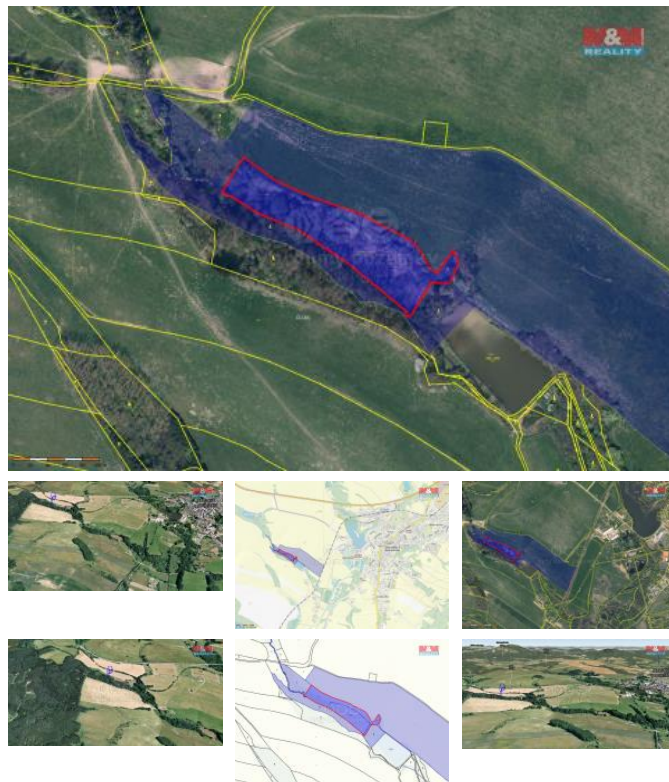

K prodeji, pozemky - vodní plocha

íslo inzerátu (ID): 4304969 Datum vydání: 19.02.2025

Cena za nemovitost:

1 649 000 K

Lokalita:
Liberec

Nabízíme k prodeji unikátní vodní plochu v katastrálním území eská Ves v Podještědí. Tato výjimečná nemovitost se nachází na polosamotě, což zaručuje klid a soukromí. Soubor pozemků o rozloze 13 760 m² nabízí široké možnosti využití, a už pro rekreaci, rybolov, nebo jako investiční příležitost. Stav nemovitosti je velmi dobrý, což umožňuje okamžité využití bez nutnosti dalších úprav. Okolní příroda a blízkost Ještěbského národního parku činí z této lokality ideální místo pro milovníky přírody a ticha. Nechte se okouzlit touto jedinečnou příležitostí k investici do vlastního kousku přírody. Pro více informací nás neváhejte kontaktovat.

ID inzerátu ESO:	4304969
Inzerát aktualizován:	19.02.2025
Inzerát vydán:	17.01.2025
ID zakázky v RK:	900895391
Stav:	Velmi dobrý
Vlastnictví:	Osobní
Plocha pozemku:	13760 m ²
Kód zakázky:	895391

KONTAKTNÍ ÚDAJE: