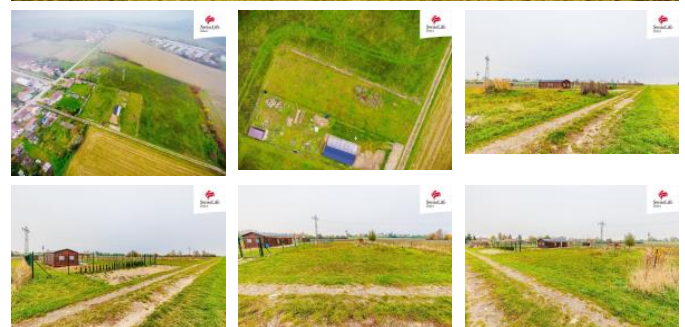

Díky své poloze, pouhých 120 metrů od hlavní silnice, nabízí pozemek dostatečný klid, soukromí a výbornou dostupnost do města Znojma, které je vzdáleno jen 15 minut jízdy autem i hromadnou dopravou. Místo je obklopeno krásnou přírodou, která nabízí mnoho možností pro turistiku, cyklistiku a objevování národního parku Podyjí.

Pro ty, kdo hledají klidnou rekreační zahradu, je tato nabídka ideální příležitostí. Pozemek se nachází v blízkosti významných turistických atrakcí, jako je hrad Cornštejn a Vranovská pehrada, které lákají ke krásným výletům a sportovním aktivitám.

Nepropáste tuto jedinečnou příležitost a kontaktujte nás pro více informací!

Swiss Life Select Vám ráda nabídne odborné poradenství v oblasti financování nemovitostí a možnost vytvoření financování na míru dle Vašich potřeb.

ID inzerátu ESO:	4285697
Inzerát aktualizován:	19.11.2024
Inzerát vydán:	16.10.2024
ID zakázky v RK:	0
Plocha:	1113 m²
Plocha pozemku:	1113 m²

KONTAKTNÍ ÚDAJE:

Mgr. Petra Biberlová

Tel:

+420 800775577

Email:

info-

reality@swisslifeselect.cz

Swiss Life Select

Reality s.r.o.

Tel:

800 55 77 55

Adresa:

Poběžní 620/3, 18600

Praha 8

Web:

<https://www.swisslife-reality.cz/>