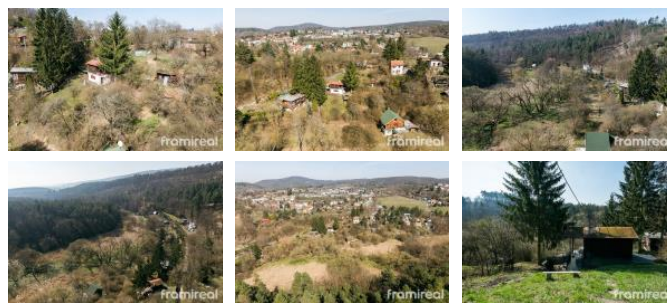

K prodeji, pozemky - zahrada, 1140 m2

Cena za nemovitost:

2 190 000 K

íslo inzerátu (ID): 4247021 Datum vydání: 21.08.2024

Lokalita:

Brno-venkov

Nabízíme k prodeji zahradu o rozloze 1140 m2 v malebné obci Lelekovice. Na pozemku se nachází chata o zastavěné ploše 60 m2. Pozemek je oplocený a svažitý, což zajišťuje soukromí a krásný výhled na okolní přírodu. Na zahradě je rybníček s koi kapry, který dodává prostředí jedinečnou atmosféru.

Lokalita je klidná a nachází se u naučné stezky eký Ponávky, což nabízí nespočet možností pro výlety, procházky a cyklovýlety. Okolní lesy a čistý vzduch jsou ideální pro relaxaci a únik od městského shonu.

Na zahradu je připojena elektřina a v současné době se řeší připojka vodovodního řádu. Pozemek nabízí možnost postavit dvoupatrovou budovu o zastavěné ploše 40 m2, což poskytuje další možnosti pro využití tohoto krásného místa. Elektřina je na pozemek už zavedena. Autem pohodlně přijedete až na pozemek, kde najdete parkovací místo pro dvě auta přímo za branou.

Pokud hledáte klidné místo s krásným výhledem a možností spojení s přírodou, tato zahrada v Lelekovicích je pro Vás ideální volbou.

Pro více informací a termín prohlídky volejte makléři. Budeme se na Vás těšit na prohlídce.

ID inzerátu ESO:	4247021
Inzerát aktualizován:	21.08.2024
Inzerát vydán:	16.05.2024
Plocha:	1140 m2
Plocha pozemku:	1140 m2

KONTAKTNÍ ÚDAJE:

Monika Matochová

Tel:

+420 725 888 897

Email:

matochova@framireal.cz

Frami Real

Tel:

Adresa:

Husova 8, 60200 Brno

Web:

www.framireal.cz