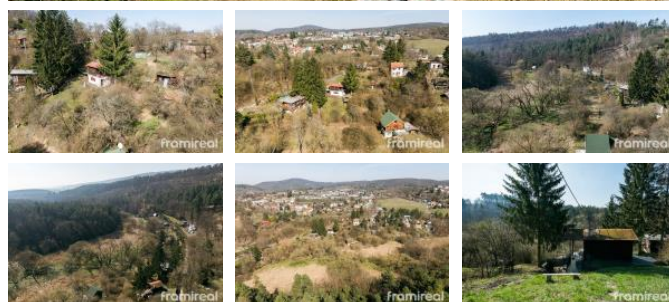

K prodeji, pozemky - zahrada, 1140 m2

Cena za nemovitost:

2 190 000 K

íslo inzerátu (ID): 4282908 Datum vydání: 07.10.2024

Lokalita:

Brno-venkov

Nabízíme k prodeji zahradu o rozloze 1140 m2 v malebné obci Lelekovice. Na pozemku se nachází chata o zastavěné ploše 60 m2. Pozemek je oplocený a svažité, což zajišťuje soukromí a krásný výhled na okolní přírodu. Na zahradě je rybníček s koi kapry, který dodává prostředí jedinečnou atmosféru.

Lokalita je klidná a nachází se u naučné stezky k Ponávky, což nabízí nespočet možností pro výlety, procházky a cyklovýlety. Okolní lesy a čistý vzduch jsou ideální pro relaxaci a únik od městského shonu.

Na zahradu je připojena elektřina a v současné době se řeší připojení vodovodního řádu. Pozemek nabízí možnost postavit dvoupatrovou budovu o zastavěné ploše 40 m2, což poskytuje další možnosti pro využití tohoto krásného místa. Elektřina je na pozemek už zavedena. Autem pohodlně přijedete až na pozemek, kde najdete parkovací místo pro dvě auta přímo za branou.

Pokud hledáte klidné místo s krásným výhledem a možností spojení s přírodou, tato zahrada v Lelekovicích je pro Vás ideální volbou.

Pro více informací a termín prohlídky volejte makléři.
Budeme se na Vás těšit na prohlídce.

ID inzerátu ESO:	4282908
Inzerát vydán:	07.10.2024
Plocha:	1140 m2
Plocha pozemku:	1140 m2

KONTAKTNÍ ÚDAJE:

Monika Matochová

Tel:

+420 725 888 897

Email:

matochova@framireal.cz

Frami Real

Tel:

Adresa:

Husova 8, 60200 Brno

Web:

www.framireal.cz