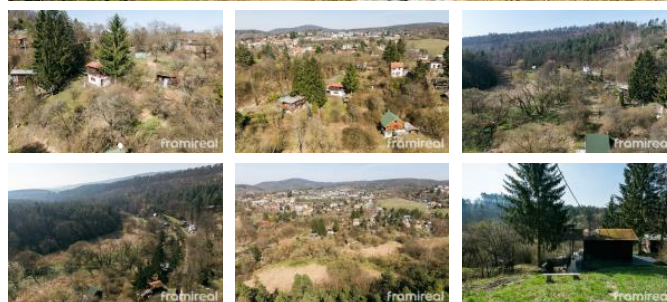

K prodeji, pozemky - zahrada, 1140 m2

Cena za nemovitost:

2 190 000 K

íslo inzerátu (ID): 4282908 Datum vydání: 07.10.2024

Lokalita:

Brno-venkov

Nabízíme k prodeji zahradu o rozloze 1140 m2 v malebné obci Lelekovice. Na pozemku se nachází chata o zastavěné ploše 60 m2. Pozemek je oplocený a svažitý, což zajišťuje soukromí a krásný výhled na okolní přírodu. Na zahradě je rybníček s koi kapry, který dodává prostředí jedinečnou atmosféru.

Lokalita je klidná a nachází se u naučné stezky k Ponávky, což nabízí nespočet možností pro výlety, procházky a cyklovýlety. Okolní lesy a čistý vzduch jsou ideální pro relaxaci a únik od městského shonu.

Na zahradu je připojena elektřina a v současné době se řeší připojení vodovodního řádu. Pozemek nabízí možnost postavit dvoupatrovou budovu o zastavěné ploše 40 m2, což poskytuje další možnosti pro využití tohoto krásného místa. Elektřina je na pozemek už zavedena. Autem pohodlně přijedete až na pozemek, kde najdete parkovací místo pro dvě auta přímo za branou.

Pokud hledáte klidné místo s krásným výhledem a možností spojení s přírodou, tato zahrada v Lelekovicích je pro Vás ideální volbou.

Pro více informací a termín prohlídky volejte makléři.
Budeme se na Vás těšit na prohlídce.

ID inzerátu ESO:	4282908
Inzerát vydán:	07.10.2024
Plocha:	1140 m2
Plocha pozemku:	1140 m2

KONTAKTNÍ ÚDAJE:

Monika Matochová

Tel:

+420 725 888 897

Email:

matochova@framireal.cz

Frami Real

Tel:

Adresa:

Husova 8, 60200 Brno

Web:

www.framireal.cz