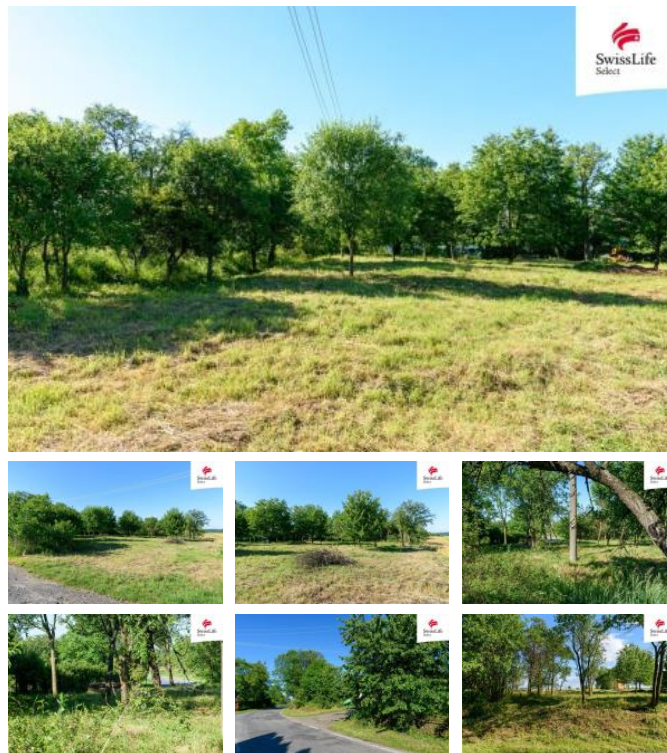

K prodeji, pozemky - zahrada, 1690 m2

Cena za nemovitost:

349 000 K

íslo inzerátu (ID): 4260375 Datum vydání: 30.09.2024

Lokalita:
Bruntál

Žijete ve městě, občas vyjedete z města na výlet do přírody, abyste se nadechli čerstvého vzduchu a nabrali sílu, kterou potěbujete ke každodennímu shonu dnešního světa. Máte už hodně míst sjezdů, která ale nejsou vaše a toužíte mít kousek vlastní přírody?

Tak právě pro Vás máme tento pozemek - zahradu o velikosti 1690m2 v obci Koberno.

Koberno je opravdu malá vesnice, část obce Slezské Rudoltice v okrese Bruntál a nachází se asi 3,5 km na severovýchod od Slezských Rudoltic. Obec se rozkládá v jihovýchodní části Osoblažského výběžku.

A jaké má být využití tohoto pozemku? Je zde možná výsadba ovocných stromů a pěstování vlastní zeleniny a ovoce a nebo můžete využít jen jako zahradu okrasnou pro rekreaci a odpočinek. V současné době je možné na pozemku postavit zahradní stavbu - domek pro uskladnění nářadí a možný je také karavan. Výhodou je také studna na pozemku a možnost připojení na elektrickou energii.

Pokud Vás tato nemovitost zaujala, ráda se s Vámi setkám osobně na prohlídce, kde Vám sdělím všechny podrobné informace. Teší se na Vás bude makléřka Lucie Klečková.

ID inzerátu ESO:	4260375
Inzerát aktualizován:	30.09.2024
Inzerát vydán:	06.07.2024
ID zakázky v RK:	0
Plocha:	1690 m2
Plocha pozemku:	1690 m2