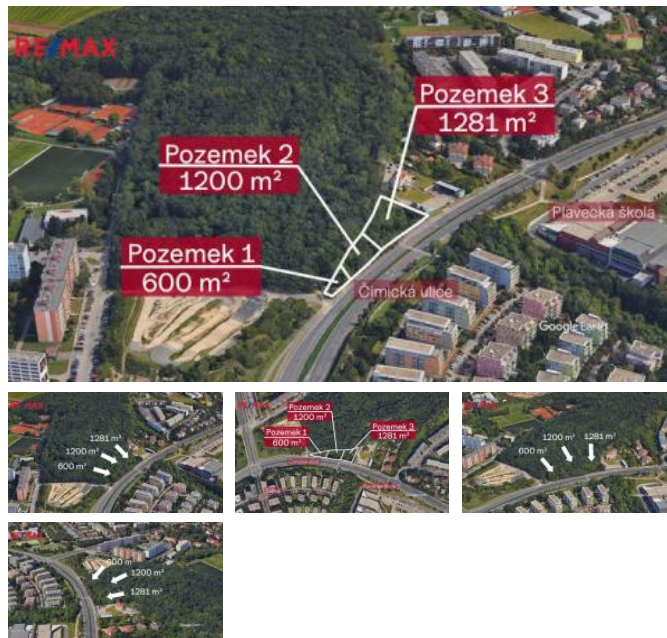

Cena za nemovitost:

6 500 000 K

íslo inzerátu (ID): 4256211 Datum vydání: 27.07.2024

Lokalita:

Praha - Hlavní m sto,

Nabízím k prodeji pozemky typu Zahrady (623/1, 16, 17, 18, 19) v klidné ásti obce Bohnice, nacházející se v okrese Praha 8. Tyto pozemky disponují celkovou plochou o rozloze 3 081 m² .

Pozemky parc. . 623/16 a 623/17 v k.ú. Bohnice se nacházejí ve funk ní ploše LR - lesní porosty a dále v lokálním (místním) biocentru - funk ním.

Pozemky parc. . 623/18,623/19, 623/1 v k.ú. Bohnice se nacházejí ve fuk ní ploše PS - sady, zahrady a vinice .

Všechny pozemky se nacházejí v celom stském systému zelen - návrh

Ideální pro vytvo ení vaší vlastní zelené oázy i zahradního ráje. Díky své rozloze poskytuje dostatek prostoru pro realizaci vašich zahradních sn a relaxaci ve svém vlastním soukromém prost edí. Klidná lokalita s dobrou dostupností do centra Prahy nabízí ideální kombinaci klidu a pohodlí m stského života. Pozemky jsou skv lou investicí pro ty, kte í hledají místo k relaxaci a odpo inkou ve svém vlastním zeleném ráji.

Ceny pozemk v dlouhodobém horizontu stále rostou. Využijte nižších úrokových sazeb k investici do pozemku, která pat í k výnosným a bezpe ným investicím. Hypotéku Vám zdarma pomohu vy ídit. V p ípad více zájemc m že být up ednostn na výhodn jší nabídka

ID inzerátu ESO:	4256211
Inzerát aktualizován:	27.07.2024
Inzerát vydán:	19.06.2024
ID zakázky v RK:	392265
Plocha:	3081 m²
Plocha pozemku:	3081 m²

KONTAKTNÍ ÚDAJE:

Martin Slavev

Tel:

+420777199100

Email:

martin.slavev@re-max.cz

RE/MAX Alfa

Tel:

731 618 416

Adresa:

Spálená 97/29, 110 00

Praha 1

Web:

www.remaxalfa.cz