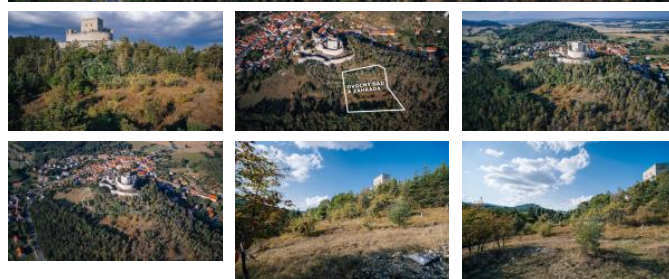

Pozemek o celkové ploše 5 651 m<sup>2</sup> je situován na ideální jihozápadní stranu.

Na pozemku se nachází sada ovocných stromů včetně hrušky a jablka, dále jsou na pozemku borovice.

Svažitý pozemek nabízí nádherné výhledy jak na hrad Rabí, tak na Šumavu.

Přípustné využití je ovocný sad a zahrada. Ovocný sad má velikost 3 480 m<sup>2</sup> a zahrada 2 171 m<sup>2</sup>.

Pozemek je v ochranném pásmu kulturní památkové zóny.

Na pozemek je možné se dostat po zpevněné cestě.

Pozemek je volně přístupný a můžete se na něj kdykoli podívat. Pro osobní schůzku přímo na místě neváhejte zavolat. Rád vám poskytnu další podrobnosti.

ID inzerátu ESO:	4157861
Inzerát aktualizován:	21.11.2024
Inzerát vydán:	30.05.2023
ID zakázky v RK:	13508
Plocha:	5651 m <sup>2</sup>
Plocha pozemku:	5651 m <sup>2</sup>