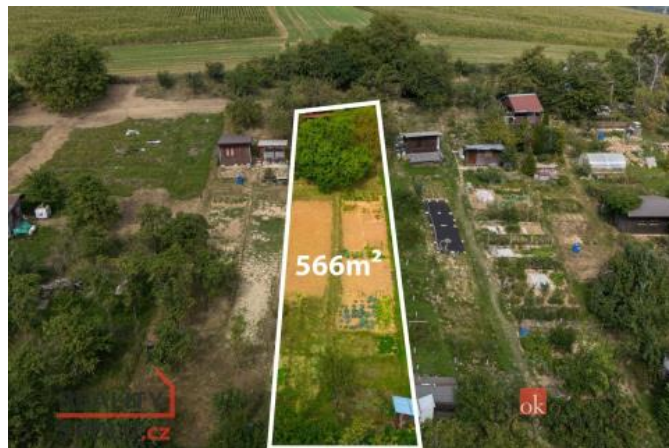

## K prodeji, pozemky - zahrada, 566 m<sup>2</sup>

Cena za nemovitost:

**395 000 K**

íslo inzerátu (ID): **4264351** Datum vydání: **07.11.2024**

Lokalita:  
**Zlín**

Slunná a úrodná zahrada o výměře 566m<sup>2</sup> v Napajedlích? Lokalita Šardice II ?

Pro ne. Nejen pro milovníky zahradničení, pěstování ovoce i možného vinohradu,

který se sem přímo nabízí svou polohou,

ale i pro odpoutání od každodenních starostí s hezkým výhledem do okolí .

To vše na pozemku zahrady . 5090/14.

Navíc zateplený zahradní domek s posezením vhodný pro relax nebo i nocleh.

Celá zahrádka s lokalitou je oplocená s místní pěstírpávací studnou k zavlažování zahrady,

elektrina se dá připojit k solárním panelům.

Přijezd po zpevněné komunikaci. Jen se přijít podívat.

ID inzerátu ESO:	4264351
Inzerát aktualizován:	07.11.2024
Inzerát vydán:	23.07.2024
Plocha:	566 m <sup>2</sup>
Plocha pozemku:	566 m <sup>2</sup>