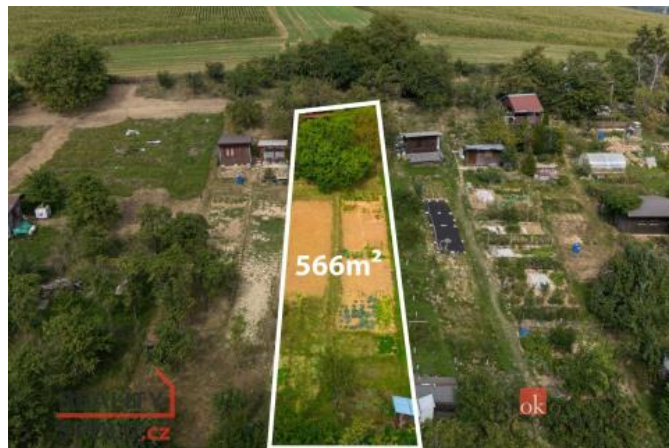

K prodeji, pozemky - zahrada, 566 m²

Cena za nemovitost:

395 000 K

íslo inzerátu (ID): 4264351 Datum vydání: 07.11.2024

Lokalita:
Zlín

Slunná a úrodná zahrada o výměře 566m² v Napajedlích? Lokalita Šardice II ?

Pro ne. Nejen pro milovníky zahradničení, pěstování ovoce i možného vinohradu,

který se sem přímo nabízí svou polohou,

ale i pro odpoutání od každodenních starostí s hezkým výhledem do okolí .

To vše na pozemku zahrady . 5090/14.

Navíc zateplený zahradní domek s posezením vhodný pro relax nebo i nocleh.

Celá zahrádka s lokalitami je oplocená s místní pěstí a studnou k zavlažování zahrady,

elektrina se dá připadně řešit přes solární panely.

Příjezd po zpevněné komunikaci. Jen se připravit podívat.

ID inzerátu ESO:	4264351
Inzerát aktualizován:	07.11.2024
Inzerát vydán:	23.07.2024
Plocha:	566 m ²
Plocha pozemku:	566 m ²

KONTAKTNÍ ÚDAJE:

Broker Consulting, a.s.