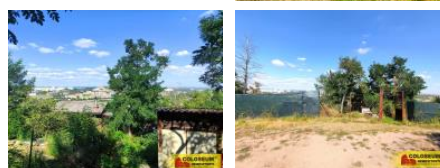

K prodeji, pozemky - zahrada, 820 m2

Cena za nemovitost:

799 000 K

íslo inzerátu (ID): 4272931 Datum vydání: 27.08.2024

Lokalita:

Brno-venkov

Exkluzivn Vám nabízíme p íležitost k zakoupení pozemku ve vyhledávané lokalit Ostopovice.

Pozemek o velikosti 820 m2 se nachází v klidné oblasti a poskytuje ideální prostor pro vytvo ení Vaší vysn é zahrady. Díky své velikosti a umíst ní je pozemek vhodný pro zahrádká e i rodiny, kte í si cht jí užít klidného pobytu a krásných výhled . Okolí nabízí bohaté možnosti pro outdoorové aktivity a relaxaci.

Ideální poloha s výbornou dostupností do centra Brna íní z této nemovitosti skv lou investici do budoucna.

V sou asné dob se eší zavedení a p ípojení elekt iny.

Ostopovice jsou obec v okrese Brno-venkov v Jihomoravském kraji, na rozhraní Bobravské vrchoviny a Dyjsko-svrateckého úvalu. Severním krajem obce protéká potok Leskava. Žije zde p íbližn 1 700 obyvatel.

Pro více informací, í p ípadnou prohlídku kontaktujte realitního maklé e.

ID inzerátu ESO:	4272931
Inzerát vydán:	27.08.2024
ID zakázky v RK:	22734
Plocha:	820 m2
Plocha pozemku:	820 m2