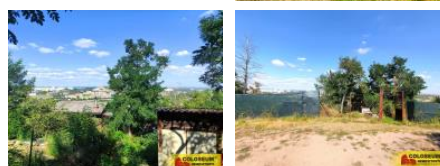

K prodeji, pozemky - zahrada, 820 m2

Cena za nemovitost:

863 130 K

íslo inzerátu (ID): 4272931 Datum vydání: 27.12.2024

Lokalita:

Brno-venkov

Exkluzivn Vám nabízíme p íležitost k zakoupení pozemku ve vyhledávané lokalit Ostopovice. Pozemek o velikosti 820 m2 se nachází v klidné oblasti a poskytuje ideální prostor pro vytvo ení Vaší vysn é zahrady. Díky své velikosti a umíst ní je pozemek vhodný pro zahrádká e i rodiny, kte í si cht jí užít klidného pobytu a krásných výhled . Okolí nabízí bohaté možnosti pro outdoorové aktivity a relaxaci. Ideální poloha s výbornou dostupností do centra Brna íní z této nemovitosti skv lou investici do budoucna. V sou asné dob se eší zavedení a p ípojení elekt iny.

Ostopovice jsou obec v okrese Brno-venkov v Jihomoravském kraji, na rozhraní Bobravské vrchoviny a Dyjsko-svrateckého úvalu. Severním krajem obce protéká potok Leskava. Žije zde p íbližn 1 700 obyvatel.

Pro více informací, í p ípadnou prohlídku kontaktujte realitního maklé e.

ID inzerátu ESO:	4272931
Inzerát aktualizován:	27.12.2024
Inzerát vydán:	27.08.2024
Plocha:	820 m2
Plocha pozemku:	820 m2