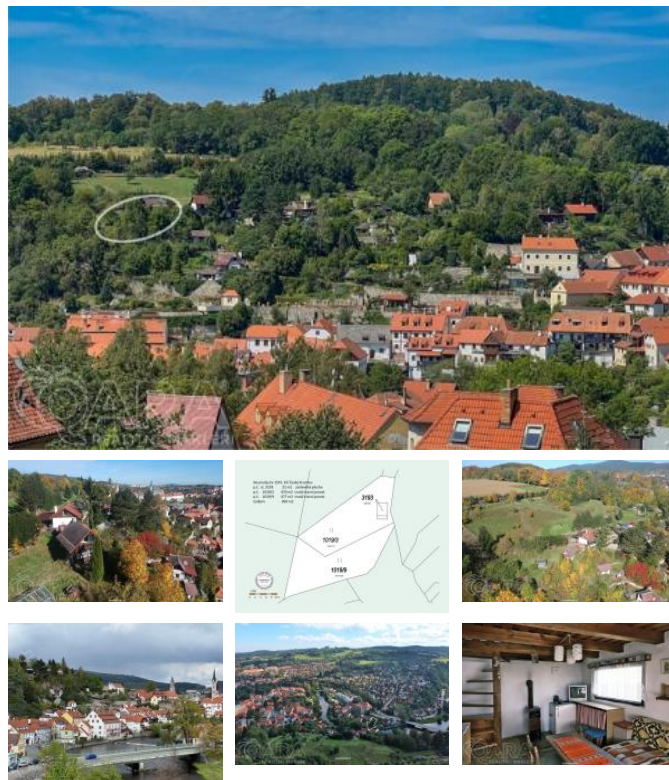

K prodeji, pozemky - zahrada, 969 m2

Cena za nemovitost:

2 500 000 K

íslo inzerátu (ID): 4188002 Datum vydání: 05.02.2025

Lokalita:
eský Krumlov

Mimo ádná p íležitost - k prodeji nabízíme atraktivn umíst ný pozemek (969 m2) pro rekreaci, jižní svah nad starým Plešivcem, nedaleko zámecké zahrady a krásné okolní p írody a zároveň s výhledem na Plešivec a Horní Bránu. Svažitý pozemek je oplocený a je na n m elekt ina, sezónn í voda (na zimu se zastavuje). Chata (zastav ná plocha 22 m2) je pln užitelná, starší, vhodná k renovaci. P es vstupní verandu se vstupuje do místnosti v p ízemí a to ítým schodišt m je p ístupná podkrovní ložnice s krytou lodžíí. Chatu lze vytáp t kamny na d evo. Na pozemku je dále garáž/k Ina, skleník a vzrostlé stromy. Je možné vytvo it terasovité záhony, suché nebo kompostovací WC.

| | |
|-----------------------|------------|
| ID inzerátu ESO: | 4188002 |
| Inzerát aktualizován: | 05.02.2025 |
| Inzerát vydán: | 27.09.2023 |
| ID zakázky v RK: | 0129 |
| Plocha: | 969 m2 |
| Plocha pozemku: | 969 m2 |