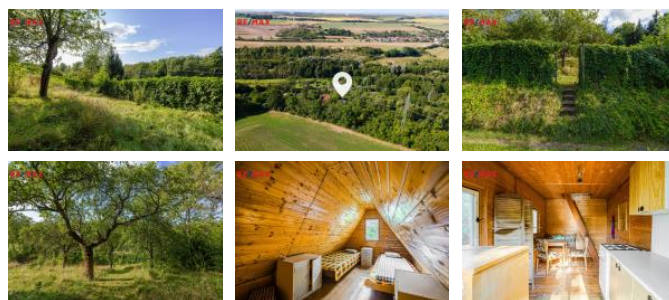

K prodeji, pozemky - zahrada, 982 m2

Cena za nemovitost:

1 260 000 K

íslo inzerátu (ID): 4272966 Datum vydání: 27.08.2024

Lokalita:
Kladno

V zastoupení majitele nabízíme k prodeji zahradu o velikosti 982 m2 s rekrea ní d ev nou chatkou v klidné zahrádká ské kolonii v Pcherách, v okrese Kladno. Poloha pozemku zajiš uje maximální pocit soukromí a klid pro vaši relaxaci. Chata je d ev ná, nepodsklepená s obytným podkrovím. Na pozemku se nachází mnoho vzrostlých ovocných stromu a rostlin. Dále zde najdete s k Inou na ná adí. Elekt ina je na hranici pozemku, voda není zavedena. Suché WC.

Užijte si nádherný pocit a výhled z terasovité zahrady . A už si p ejete relaxovat na trávniku nebo si užít rodinný piknik, tato zahrada vám poskytne vše, co pot ebujete. Aby bylo vaše soukromí a bezpe í zajišt no, zahrada je oplocena a uzamykatelná. P ístup k ní je zabezpe en p es obecní komunikaci, která vás dovede p ímo k pozemku.

Pchery leží 5 km od Kladna, 5 km od m sta Slaný. Z Prahy 20 min autem - výborná dostupnost ze sjezdu z dálnice D7.

Pro více informací volejte maklé i nabídky.

| | |
|------------------|------------|
| ID inzerátu ESO: | 4272966 |
| Inzerát vydán: | 27.08.2024 |
| ID zakázky v RK: | 396456 |
| Plocha: | 982 m2 |
| Plocha pozemku: | 982 m2 |