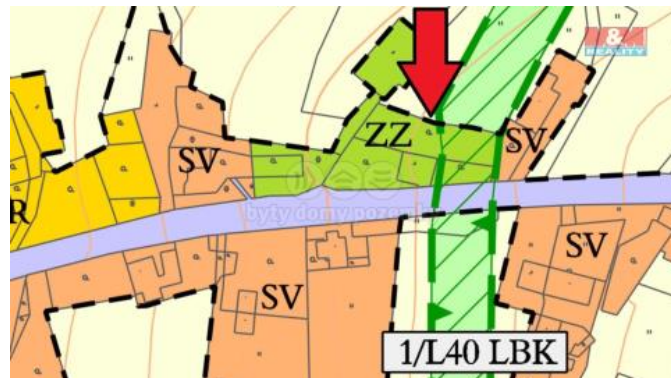

K prodeji, pozemky - zahrada

íslo inzerátu (ID): 4174337 Datum vydání: 28.11.2024

Cena za nemovitost:

410 000 K

Lokalita:
Bruntál

Nabízíme k prodeji rovinatý a travnatý pozemek se stromy v malebné vesnici v tichém krásném prostředí v katastrálním území eská Ves u M sta Albrechtice o celkové výměře 719 m². Nedaleko SKI PARK Vraclávek. Směr Vrbno pod Pradědem, lázně Karlova Studánka. P es část pozemku vedené LBK. Pozemek se nachází v zastavěném území obce. Vhodné jako investice. Plocha ZZ zemědělské - zahrady. M sta Albrechtice leží zhruba 13 km severozápadním směrem od Krnova na území Opavici, jejíž tok tvoří jihovýchodním směrem od m sta hranici s Polskem. Leží na okraji úrodné polské nížiny a otevírá vstup do osoblažského výhledu. Více informací u makléře.

ID inzerátu ESO:	4174337
Inzerát aktualizován:	28.11.2024
Inzerát vydán:	02.08.2023
ID zakázky v RK:	900844722
Stav:	Velmi dobrý
Vlastnictví:	Osobní
Plocha pozemku:	719 m ²
Kód zakázky:	844722

KONTAKTNÍ ÚDAJE: