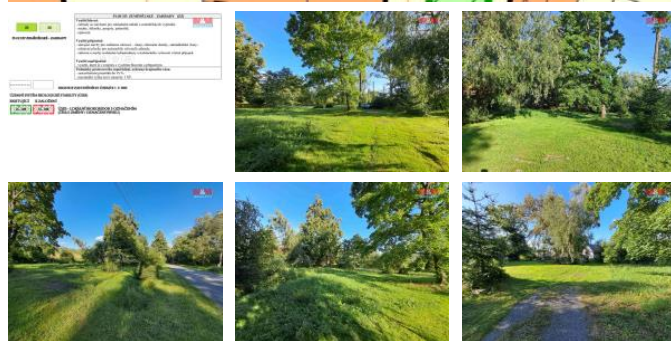

K prodeji, pozemky - zahrada

íslo inzerátu (ID): 4174337 Datum vydání: 28.11.2024

Cena za nemovitost:

410 000 K

Lokalita:
Bruntál

Nabízíme k prodeji rovinatý a travnatý pozemek se stromy v malebné vesnici v tichém krásném prostředí v katastrálním území eská Ves u M sta Albrechtice o celkové výměře 719 m². Nedaleko SKI PARK Vraclávek. Směr Vrbno pod Prad dem, lázně Karlova Studánka. P es ást pozemku vedené LBK. Pozemek se nachází v zastav ném území obce. Vhodné jako investice. Plocha ZZ země d lské - zahrady. M sto Albrechtice leží zhruba 13 km severozápadním sm ěrem od Krnova na ece Opavici, jejíž tok tvo í jihovýchodním sm ěrem od m sta hranici s Polskem. Leží na okraji úrodné polské nížiny a otevírá vstup do osoblažského výb žku. Více informací u maklé e.

ID inzerátu ESO:	4174337
Inzerát aktualizován:	28.11.2024
Inzerát vydán:	02.08.2023
ID zakázky v RK:	900844722
Stav:	Velmi dobrý
Vlastnictví:	Osobní
Plocha pozemku:	719 m ²
Kód zakázky:	844722

KONTAKTNÍ ÚDAJE: