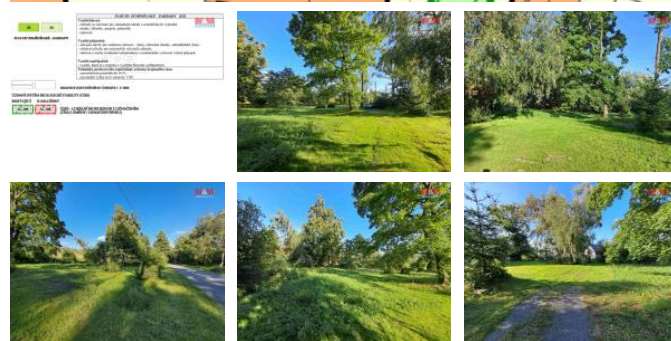

K prodeji, pozemky - zahrada

íslo inzerátu (ID): 4174337 Datum vydání: 28.11.2024

Cena za nemovitost:

410 000 K

Lokalita:
Bruntál

Nabízíme k prodeji rovinatý a travnatý pozemek se stromy v malebné vesnici v tichém krásném prostředí v katastrálním území eská Ves u M sta Albrechtice o celkové výměře 719 m². Nedaleko SKI PARK Vraclávek. Směr Vrbno pod Pradědem, lázně Karlova Studánka. P es část pozemku vedené LBK. Pozemek se nachází v zastavěném území obce. Vhodné jako investice. Plocha ZZ zemědělské - zahrady. M sta Albrechtice leží zhruba 13 km severozápadním směrem od Krnova na území Opavici, jejíž tok tvoří jihovýchodním směrem od m sta hranici s Polskem. Leží na okraji úrodné polské nížiny a otevírá vstup do osoblažského výhledu. Více informací u makléře.

ID inzerátu ESO:	4174337
Inzerát aktualizován:	28.11.2024
Inzerát vydán:	02.08.2023
ID zakázky v RK:	900844722
Stav:	Velmi dobrý
Vlastnictví:	Osobní
Plocha pozemku:	719 m ²
Kód zakázky:	844722

KONTAKTNÍ ÚDAJE: