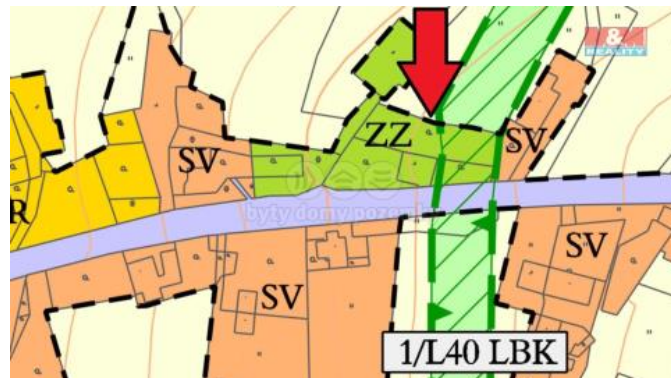

K prodeji, pozemky - zahrada

íslo inzerátu (ID): 4174337 Datum vydání: 28.11.2024

Cena za nemovitost:

410 000 K

Lokalita:
Bruntál

Nabízíme k prodeji rovinatý a travnatý pozemek se stromy v malebné vesnici v tichém krásném prostředí v katastrálním území eská Ves u M sta Albrechtice o celkové výměře 719 m². Nedaleko SKI PARK Vraclávek. Směr Vrbno pod Prad dem, lázně Karlova Studánka. P es ást pozemku vedené LBK. Pozemek se nachází v zastav ném území obce. Vhodné jako investice. Plocha ZZ země d lské - zahrady. M sto Albrechtice leží zhruba 13 km severozápadním sm ěrem od Krnova na ece Opavici, jejíž tok tvo í jihovýchodním sm ěrem od m sta hranici s Polskem. Leží na okraji úrodné polské nížiny a otevírá vstup do osoblažského výb žku. Více informací u maklé e.

ID inzerátu ESO:	4174337
Inzerát aktualizován:	28.11.2024
Inzerát vydán:	02.08.2023
ID zakázky v RK:	900844722
Stav:	Velmi dobrý
Vlastnictví:	Osobní
Plocha pozemku:	719 m ²
Kód zakázky:	844722

KONTAKTNÍ ÚDAJE: