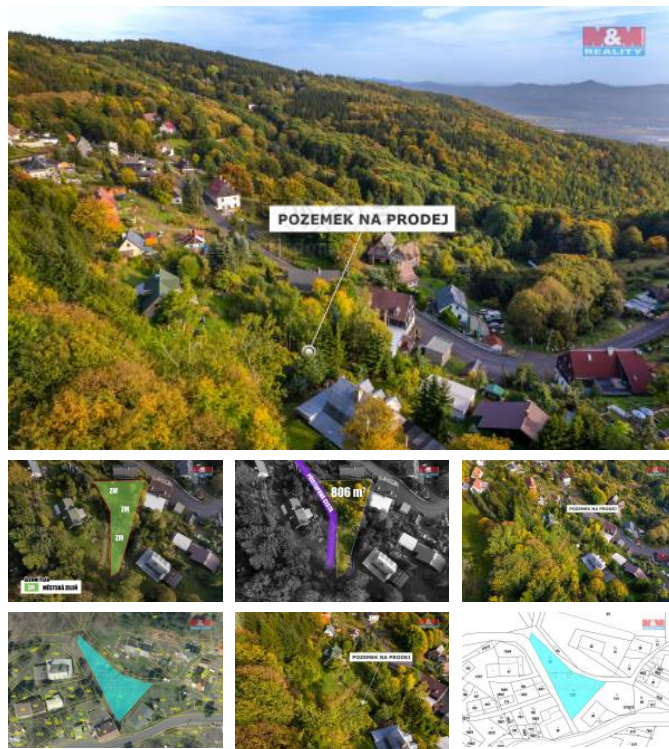

K prodeji, pozemky - zahrada

íslo inzerátu (ID): 4193272 Datum vydání: 28.11.2024

Cena za nemovitost:

280 000 K

Lokalita:
Teplice

Nabízíme vám ke koupi pozemek s výměrou 806 m² v Horní Krupce nedaleko Teplic. Dle platného územního plánu je pozemek zařazen do plochy městské zeleně ZM, v současné době je pozemek tedy nestavební, ale vzhledem k tomu, že se pozemek nachází uprostřed zástavby, tak se může jednat o zajímavou investici do budoucna. V současné době lze pozemek využívat například pro krátkodobou rekreaci. Z Horní Krupky je dobrá dostupnost autem jak do Teplic (11,9 km), tak i do Ústí nad Labem (19,2 km). Přístup k pozemku je po obecní cestě. V případě zájmu Vám zajistíme optimální financování. Pro více informací volejte makléře.

ID inzerátu ESO:	4193272
Inzerát aktualizován:	28.11.2024
Inzerát vydán:	16.10.2023
ID zakázky v RK:	900850193
Stav:	Dobrý
Vlastnictví:	Osobní
Plocha pozemku:	806 m ²
Kód zakázky:	850193

KONTAKTNÍ ÚDAJE: