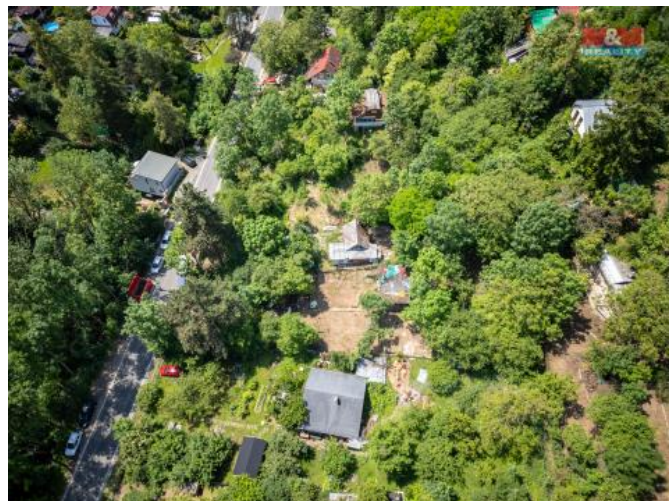

K prodeji, pozemky - zahrada

íslo inzerátu (ID): 4195858 Datum vydání: 29.07.2024

Cena za nemovitost:

1 900 000 K

Lokalita:

Praha 5

Nabízíme k prodeji atraktivní pozemek o rozloze 519 m² v katastrálním území Slivenec, který je ideálním místem pro váš vysněný zahradní odpočinek nebo pěstování. Tento pozemek se nachází v oblíbené a klidné části obce, což zaručuje soukromí a pohodu, a přitom je v dosahu všech potřebných služeb a občanské vybavenosti.

Pozemek je v dobrém stavu a čeká na nové majitele, kteří zde mohou realizovat své zahrádkářské sny a projektovat případně rekreační stavby dle vlastních představ.

Nevynechejte příležitost vlastnit kousek klidné zahrady v krásné lokalitě Slivenec. Ideální pro ty, kteří hledají místo pro relaxaci a odpočinek od městského shonu. Kontaktujte nás pro více informací a domluvte si prohlídku tohoto pozemku, aby jste na vlastní oči viděli, co vám můžeme nabídnout.

ID inzerátu ESO:	4195858
Inzerát aktualizován:	29.07.2024
Inzerát vydán:	25.10.2023
ID zakázky v RK:	900849894
Stav:	Dobrý
Vlastnictví:	Osobní
Plocha pozemku:	519 m ²
Kód zakázky:	849894

KONTAKTNÍ ÚDAJE: