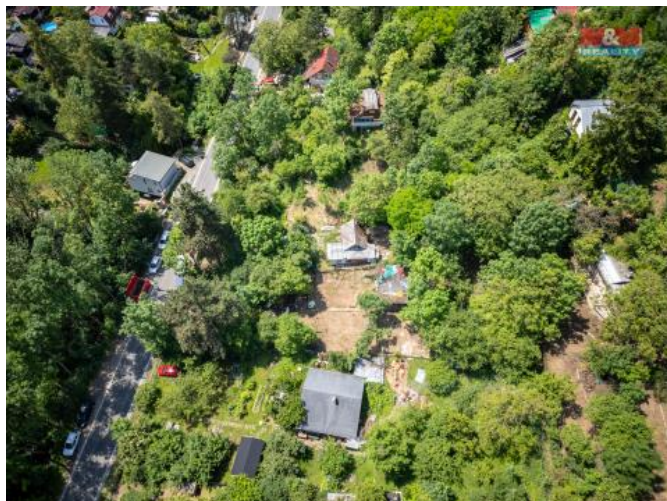

## K prodeji, pozemky - zahrada

íslo inzerátu (ID): 4195858 Datum vydání: 29.07.2024

Cena za nemovitost:

**1 900 000 K**

Lokalita:

**Praha 5**

Nabízíme k prodeji atraktivní pozemek o rozloze 519 m<sup>2</sup> v katastrálním území Slivenec, který je ideálním místem pro váš vysněný zahradní odpočinek nebo pěstování. Tento pozemek se nachází v oblíbené a klidné části obce, což zaručuje soukromí a pohodu, a přitom je v dosahu všech potřebných služeb a občanské vybavenosti.

Pozemek je v dobrém stavu a čeká na nové majitele, kteří zde mohou realizovat své zahrádkářské sny a projektovat případně rekreační stavby dle vlastních představ.

Nevynechejte příležitost vlastnit kousek klidné zahrady v krásné lokalitě Slivenec. Ideální pro ty, kteří hledají místo pro relaxaci a odpočinek od městského shonu. Kontaktujte nás pro více informací a domluvte si prohlídku tohoto pozemku, aby jste na vlastní oči viděli, co vám můžeme nabídnout.

ID inzerátu ESO:	4195858
Inzerát aktualizován:	29.07.2024
Inzerát vydán:	25.10.2023
ID zakázky v RK:	900849894
Stav:	Dobrý
Vlastnictví:	Osobní
Plocha pozemku:	519 m <sup>2</sup>
Kód zakázky:	849894