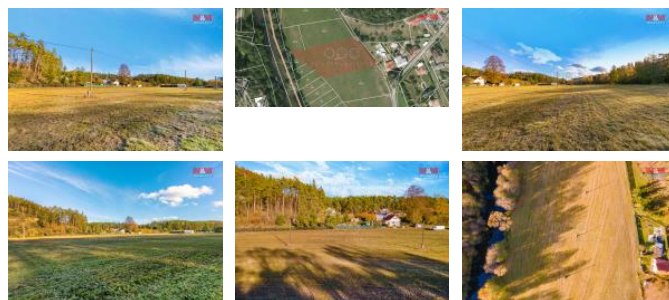

## K prodeji, pozemky - zahrada

íslo inzerátu (ID): 4199889 Datum vydání: 29.07.2024

Cena za nemovitost:

**695 903 K**

Lokalita:

**Plzeň - sever**

Krásný pozemek u v rekreační oblasti Mladotice 30 km od Plzně, 2 km od města Plasy, kde se nachází kompletní občanská vybavenost. Pozemek o výměře 2.587m<sup>2</sup> bude v budoucnu vhodný pro stavbu rekreační chaty. Nedaleko pozemku teče řeka Stěla, která je v této oblasti regulovaná a proto bezpečná v blízkosti pozemku i rekreační lokalit. Vhodné i pro investici. Pro více informací nebo sjednání prohlídky nás neváhejte kontaktovat. S případným financováním rádi pomohou v našem hypotečním centru. Více našich nabídek najdete na [www.stepanapeta.cz](http://www.stepanapeta.cz)

ID inzerátu ESO:	4199889
Inzerát aktualizován:	29.07.2024
Inzerát vydán:	10.11.2023
ID zakázky v RK:	900854346
Stav:	Velmi dobrý
Vlastnictví:	Osobní
Plocha pozemku:	2587 m <sup>2</sup>
Kód zakázky:	854346