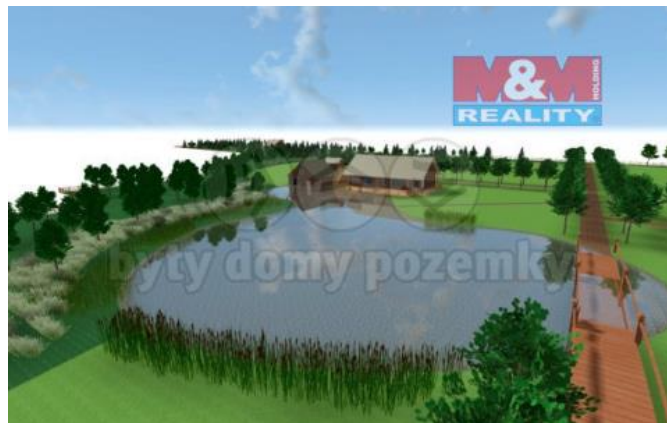

K prodeji, pozemky - zahrada

Cena za nemovitost:

24 990 000 K

íslo inzerátu (ID): 4206806 Datum vydání: 29.07.2024

Lokalita:

Praha-východ

Za p ívedení kupce nabízí majitel odm nu 1.000.000,- v hotovosti. Nabízíme exkluzivn velmi rozlehlý pozemek 56 509 m2, parcelní íslo 847/2, v katastrálním území Odolena Voda, na LV vedený jako zahrada. Pozemek se nachází na okraji obce, p ímo u hlavní silnice a to jen 15min autem od Prahy a pár minut od letišt Vodochody. V sou asné dob je pozemek pronajat a tedy výnosový. Na okraj pozemku je zavedena elekt ina a v minulosti zde byl obcí schválen zám r na realizaci ran e na chov koní. Dle platného územního plánu lze pozemek využít k zajišt ní zem d lské výroby, chovu hospodá ských zví at, na zbudování rybník k chovu ryb nebo dr že. Pozemek je vhodný i na realizaci vlastního projektu nebo vzhledem ke své velmi dobré cen , také jako skv lá investice do p dy, jejíž cena se bude i nadále neustále zvyšovat, nebo také jako ochrana p ed inflací. Pokud Vás tato nabídka zaujala a rádi byste získali podrobn ější informace, neváhejte kontaktovat našeho zkušeného maklé e.

| | |
|-----------------------|-------------|
| ID inzerátu ESO: | 4206806 |
| Inzerát aktualizován: | 29.07.2024 |
| Inzerát vydán: | 10.12.2023 |
| ID zakázky v RK: | 900857408 |
| Stav: | Velmi dobrý |
| Vlastnictví: | Osobní |
| Plocha pozemku: | 56509 m2 |
| Kód zakázky: | 857408 |