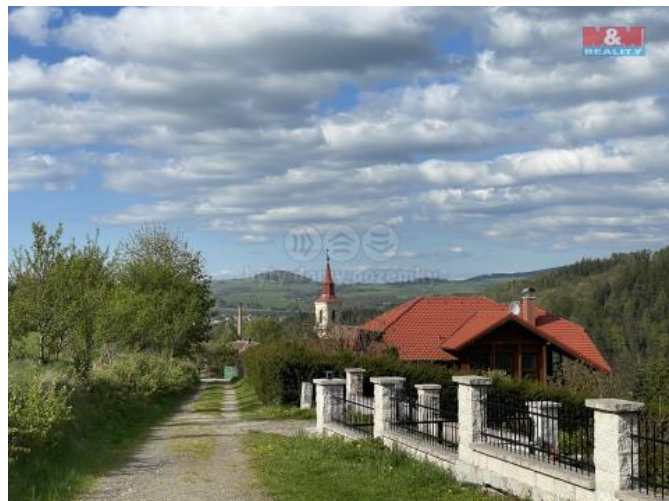

K prodeji, pozemky - zahrada

číslo inzerátu (ID): 4242125 Datum vydání: 28.11.2024

Cena za nemovitost:

840 000 K

Lokalita:
Liberec

Ojedinelá nabídka pozemku k rekreaci v okrajové části Chrastavy, Andlská Hora.

Jedná se o trvalý travní porost o celkové ploše 2545 m², z toho 11 m² přísluší k zastavěné ploše – vojenskému objektu tzv. opík.

Pozemek v rovině – mírně svažité, zasažený náletovými kovinami – stromy k vymýcení.

Dle platného územního plánu je nezastavitelný – veden jako plochy zemědělské. Tzn., že je vhodný k zemědělské činnosti – hospodaření, a tím i k možnosti zřízení přírodních – malých staveb jako příslušenství. Přístup přes obecní komunikace, vzhledem k tomu, že navazuje na zastavěné území, jedná se i o zajímavou investici. IS v dosahu. Ideální spojení D, zastávka do 5ti min. chůze.

ID inzerátu ESO:	4242125
Inzerát aktualizován:	28.11.2024
Inzerát vydán:	30.04.2024
ID zakázky v RK:	900871305
Stav:	Dobrý
Vlastnictví:	Osobní
Plocha pozemku:	2545 m²
Kód zakázky:	871305

KONTAKTNÍ ÚDAJE:

Věra Probošťová

Tel:

296 399 006

Email:

info@mmreality.cz

MaM reality holding,

a.s.

Tel:

800 100 446

Adresa:

Krakovská 1675/2, 11000

Praha - Nové Město

Web:

www.mmreality.cz