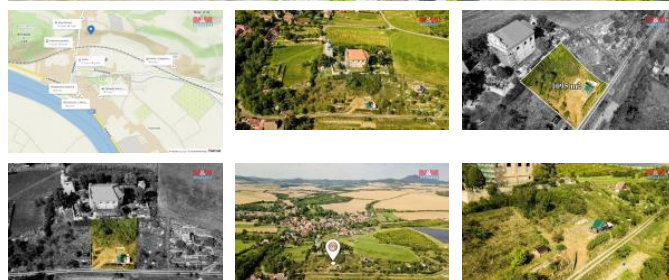

K prodeji, pozemky - zahrada

íslo inzerátu (ID): 4248776 Datum vydání: 28.11.2024

Cena za nemovitost:

890 000 K

Lokalita:

Litomice

Chybí Vám oáza klidu, útek od všedních starostí, rádi rybačíte? Nabízíme Vám ideální místo k vybudování svého vysněného útočiště - dostanete se na velkou zahradu v osobním vlastnictví s rozestavěnou chatou v malebném prostředí malé obce na Litomicku. Pouze 15 minut pěší chůze se dostanete přímo ke břehu Labe, 5 minut Vám zabere chůze z vlakové zastávky. Lichoběžníkový pozemek je svažitého charakteru, takže budete mít krásný výhled do okolí, všude přiroda, nad sebou tyčící se dominantu kostela. Zahrada má výměru 989 m² a samotný vlastní příjezd na zahradu 106 m². Na pozemku stojí rozestavěná budova, označená jako jiná stavba - objekt pro uskladnění nářadí a plodin. Ke stavbě je k dispozici hotová projektová dokumentace, je zde schválena jednopatrová tvercová dřevěná chatka o rozměrech 16 m² a výškou 4,9 m se sedlovou střechou, podkrovím a betonovou podlahou. Obcí se dříve ma restauracemi a obchody s potravinami vede i cyklostezka. Jen kousek autem do Litomice nebo Roudnice.

ID inzerátu ESO:	4248776
Inzerát aktualizován:	28.11.2024
Inzerát vydán:	26.05.2024
ID zakázky v RK:	900874314
Stav:	Dobrý
Vlastnictví:	Osobní
Plocha pozemku:	1095 m ²
Kód zakázky:	874314

KONTAKTNÍ ÚDAJE: