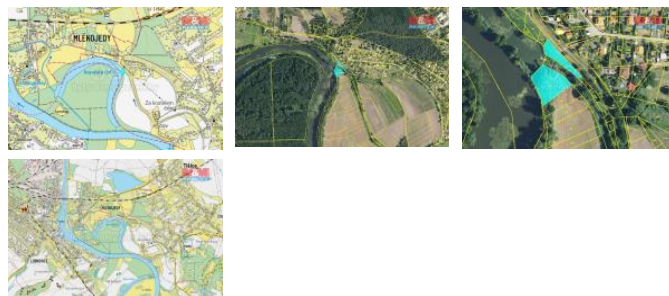

K prodeji, pozemky - zahrada

íslo inzerátu (ID): 4254948 Datum vydání: 28.11.2024

Cena za nemovitost:

599 000 K

Lokalita:
M Iník

Pokud hledáte pozemek vhodný k ryba ení, je právě tato nabídka vhodná pro Vás. Prodej pozemku o výměře 2020 m² u Kozelské Těšiny -slepe rameno Labe, v katastru obce Kozly u Tišic. Pozemek leží přímo u vody, je vhodný na karavan k celoročnímu stání, proskvělé místo pro rybářské. Plošná silnicová cesta z hráze.

ID inzerátu ESO:	4254948
Inzerát aktualizován:	28.11.2024
Inzerát vydán:	14.06.2024
ID zakázky v RK:	900876632
Stav:	Velmi dobrý
Vlastnictví:	Osobní
Plocha pozemku:	2020 m²
Kód zakázky:	876632

KONTAKTNÍ ÚDAJE:

Ivana Sychrová

Tel:

296 399 006

Email:

info@mmreality.cz

**MaM reality holding,
a.s.**

Tel:

800 100 446

Adresa:

Krakovská 1675/2, 11000

Praha - Nové Město

Web:

www.mmreality.cz