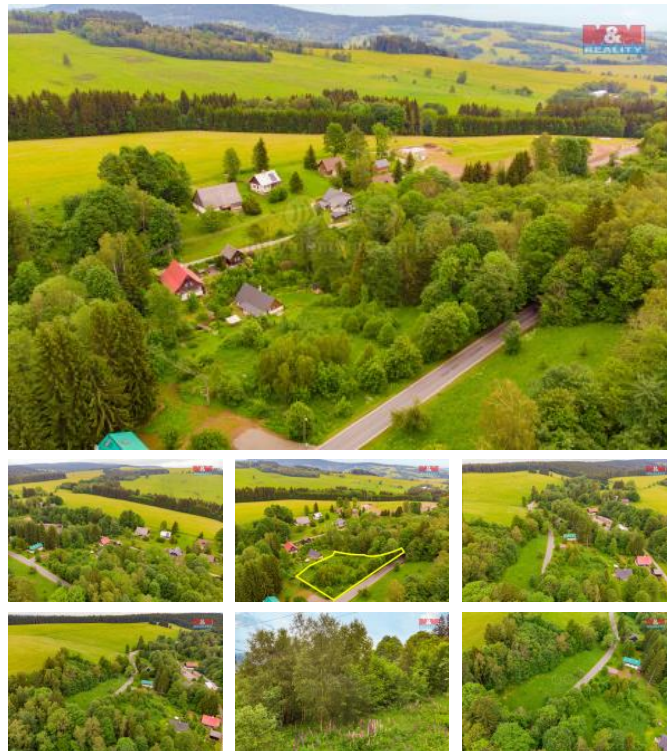

K prodeji, pozemky - zahrada

íslo inzerátu (ID): 4255086 Datum vydání: 06.08.2024

Cena za nemovitost:

3 661 900 K

Lokalita:

Rychnov nad Kn žnou

Nabízíme k prodeji velký pozemek o ploše 3.329 m² v idylické, klidné části obce Bartošovice v Orlických horách. Jedná se o atraktivní pozemek, který se nachází v malebné krajině obklopené Orlickými horami, jež vám nabízí k relaxaci a odpočinku uprostřed přírody. Pozemek se vyznačuje velmi dobrým stavem a je ideálním místem pro každého, kdo si přejde mít vlastní oázu klidu, a už pro osobní rekreaci využití, pro stování nebo jako investici pro příležitost s výjimečnou polohou v oblíbené turistické oblasti. V územním plánu je veden jako plocha obytná smíšená. Pozemek je situován v katastrálním území Bartošovice v Orlických horách, nabízí bezproblémovou dostupnost a soukromí v srdci přírody. Elektřina je na hranici pozemku. Neváhejte a udělejte krok k realizaci vašeho snu o dokonalém útočišti. Více pozemků na www.stepanapeta.cz

ID inzerátu ESO:	4255086
Inzerát aktualizován:	06.08.2024
Inzerát vydán:	14.06.2024
ID zakázky v RK:	900875921
Stav:	Velmi dobrý
Vlastnictví:	Osobní
Plocha pozemku:	3329 m ²
Kód zakázky:	875921

KONTAKTNÍ ÚDAJE: