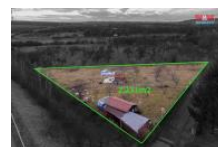

K prodeji, pozemky - zahrada

íslo inzerátu (ID): 4256683 Datum vydání: 22.08.2024

Cena za nemovitost:

1 999 000 K

Lokalita:
P erov

Nabízíme k prodeji rozsáhlou zahradu o celkové ploše 2231m², situovanou v klidné části obce Lipník nad Bevou. Tato jedinečná nemovitost poskytuje ideální místo pro odpočinek a relaxaci, uprostřed malebné přírody a zeleni, avšak stále v dosahu veškeré občanské vybavenosti. Zahrada je ve velmi dobrém stavu a nabízí tak okamžitou možnost využití pro nové majitele. Tento pozemek by mohl být ideálním místem pro vaše odpočinkové aktivity, pěstování vlastní zeleniny, či jako klidné a inspirativní místo pro vaše hobby. Neváhejte nás kontaktovat pro více informací a domluvu prohlídky. Představte si vaše vlastní útočiště v srdci přírody, kde může každodenní stres ustoupit klidu a harmonii.

ID inzerátu ESO:	4256683
Inzerát vydán:	21.06.2024
Inzerát aktualizován:	22.08.2024
ID zakázky v RK:	900877013
Stav:	Velmi dobrý
Vlastnictví:	Osobní
Plocha pozemku:	2231 m²
Parkování:	Garáž
Kód zakázky:	877013