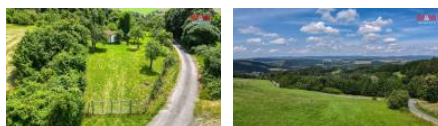

K prodeji, pozemky - zahrada

íslo inzerátu (ID): 4260508 Datum vydání: 09.08.2024

Cena za nemovitost:

1 880 000 K

Lokalita:
Zlín

Nabízíme k prodeji pozemek o rozloze 1887 m², nacházející se v p íjemné samot katastrálního území Želechovice nad D evnicí. Toto místo je ideální pro každého, kdo hledá klid a soukromí uprost ed p írody. Pozemek je výjime ný svou polohou a velmi dobrým stavem, nabízející ideální prostor pro odpo ínek nebo zahradní ení. Jsou zde ovocné stromy a ke e. Na pozemku je kopaná studna a p ivedena elek ina. Tento pozemek nabízí p íležitost pro investici a vytvo ení vlastního úto íšt daleko od každodenního shonu. Je zde umíst n malý zahradní domek. P íjezd je po obecní komunikaci. Další informace u maklé e.

ID inzerátu ESO:	4260508
Inzerát aktualizován:	09.08.2024
Inzerát vydán:	07.07.2024
ID zakázky v RK:	900878104
Stav:	Velmi dobrý
Vlastnictví:	Osobní
Plocha pozemku:	1887 m²
Kód zakázky:	878104