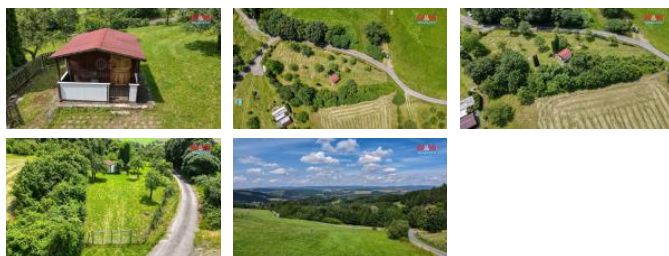

K prodeji, pozemky - zahrada

íslo inzerátu (ID): 4260508 Datum vydání: 22.07.2024

Cena za nemovitost:

1 880 000 K

Lokalita:
Zlín

Nabízíme k prodeji pozemek o rozloze 1887 m², nacházející se v p íjemné samot katastrálního území Želechovice nad D evnicí. Toto místo je ideální pro každého, kdo hledá klid a soukromí uprost ed p írody. Pozemek je výjime ný svou polohou a velmi dobrým stavem, nabízející ideální prostor pro odpo ínek nebo zahradní ení. Jsou zde ovocné stromy a ke e. Na pozemku je kopaná studna a p ivedena elek ina. Tento pozemek nabízí p íležitost pro investici a vytvo ení vlastního úto íšt daleko od každodenního shonu. Je zde umíst n malý zahradní domek. P íjezd je po obecní komunikaci. Další informace u maklé e.

ID inzerátu ESO:	4260508
Inzerát aktualizován:	22.07.2024
Inzerát vydán:	07.07.2024
ID zakázky v RK:	900878104
Stav:	Velmi dobrý
Vlastnictví:	Osobní
Plocha pozemku:	1887 m ²
Kód zakázky:	878104

KONTAKTNÍ ÚDAJE: