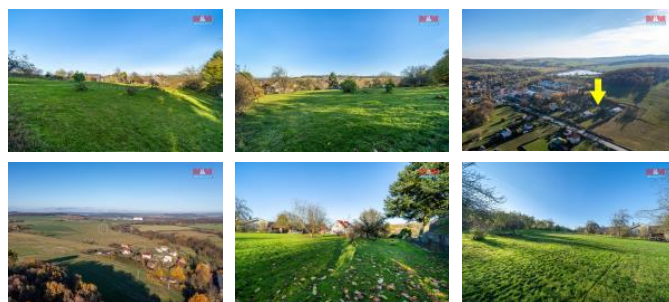

K prodeji, pozemky - zahrada

íslo inzerátu (ID): 4263202 Datum vydání: 24.07.2024

Cena za nemovitost:

2 745 200 K

Lokalita:

Plzeň-jih

Prodej zahrady o velikosti 2063 m² na okraji obce Chocence. Pozemek je udržovaný, lehce svažité a částečně oplocený. Od hlavní komunikace k pozemku se dá vjet po vlastní cestě. Parkování je možné na pozemku. Veškeré inženýrské sítě na hranici pozemku. Možnost koupě pozemku i k výstavbě rodinného domu. V obci se nachází MŠ a obchod s potravinami. Širší občanská vybavenost pak v nedalekých Blovicích. Pro více informací a domluvení prohlídky nás neváhejte kontaktovat.

ID inzerátu ESO:	4263202
Inzerát aktualizován:	24.07.2024
Inzerát vydán:	18.07.2024
ID zakázky v RK:	900879350
Stav:	Velmi dobrý
Vlastnictví:	Osobní
Plocha pozemku:	2063 m²
Kód zakázky:	879350

KONTAKTNÍ ÚDAJE:

Jiřina Gregesová

Tel:

296 399 006

Email:

info@mmreality.cz

MaM reality holding,

a.s.

Tel:

800 100 446

Adresa:

Krakovská 1675/2, 11000

Praha - Nové Město

Web:

www.mmreality.cz