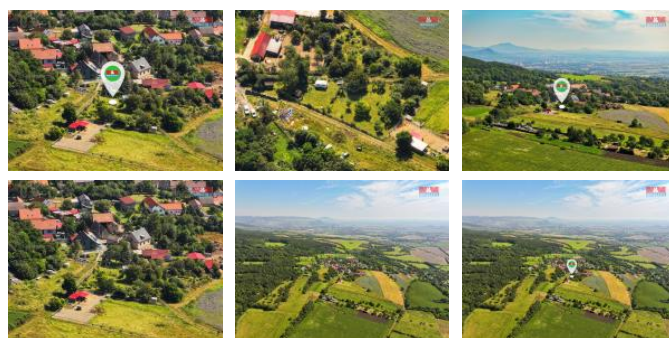

K prodeji, pozemky - zahrada

íslo inzerátu (ID): 4270388 Datum vydání: 03.03.2025

Cena za nemovitost:

1 990 000 K

Lokalita:

Litomíče

Nabízím prodej krásného rovinatého pozemku v obci Jeníče, ideálního pro bydlení nebo rekreaci.

Tento oplocený pozemek o rozloze 1599 m² je plně vybaven zavedenou elektřinou a vodovodem a přístup k němu zajišťují dvě cesty. Nyní je využíván jako zahrada se vzrostlými stromy, malou chatkou, pergolou, grilem a kleninou na náradí, takže je ihned připraven k rekreačnímu užívání. Díky zastavitelnému indexu 0,4–0,2 máte flexibilitu pro stavbu rodinného domu i rekreačního objektu podle vlastních představ. Pozemek se nachází na klidném okraji obce, v nádherném prostředí CHKO Česká stědohoří, s výhledem na zámek hrad Košálov a Hazmburk.

Lokalita je rájem pro milovníky přírody, turistiky a cyklistiky. Obec Jeníče nabízí bohatý kulturní život, zatímco blízké město Třebonice zajišťuje plnou občanskou vybavenost. Skvělá dopravní dostupnost – 5 minut do Lovosic, 15 minut do Litomíče nebo Ústí nad Labem, a jen 40 minut do Prahy – činí tento pozemek mimořádně atraktivní. Kontaktujte mě.

ID inzerátu ESO:	4270388
Inzerát aktualizován:	03.03.2025
Inzerát vydán:	16.08.2024
ID zakázky v RK:	900881520
Stav:	Dobrý
Vlastnictví:	Osobní
Plocha pozemku:	1599 m ²
Kód zakázky:	881520

KONTAKTNÍ ÚDAJE: