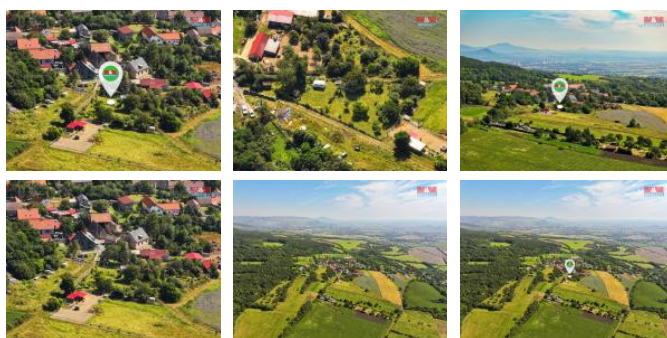

K prodeji, pozemky - zahrada

íslo inzerátu (ID): 4270388 Datum vydání: 05.12.2024

Cena za nemovitost:

1 990 000 K

Lokalita:

Litomice

Nabízím prodej krásného rovinatého pozemku v obci Jenice, ideálního pro bydlení nebo rekreaci.

Tento oplocený pozemek o rozloze 1599 m² je plně vybaven zavedenou elektřinou a vodovodem a přístup k n. mu zajišťují dvě cesty. Nyní je využíván jako zahrada se vzrostlými stromy, malou chatkou, pergolou, grilem a kleninou na nádví, takže je ihned připraven k rekreačnímu užívání. Díky zastavitelnému indexu 0,4–0,2 máte flexibilitu pro stavbu rodinného domu i rekreačního objektu podle vlastních představ. Pozemek se nachází na klidném okraji obce, v nádherném prostředí CHKO Česká stědohoří, s výhledem na zámek hrad Košálov a Hazmburk.

Lokalita je rájem pro milovníky přírody, turistiky a cyklistiky. Obec Jenice nabízí bohatý kulturní život, zatímco blízké město Třebonice zajišťuje plnou občanskou vybavenost. Skvělá dopravní dostupnost – 5 minut do Lovosic, 15 minut do Litomice nebo Ústí nad Labem, a jen 40 minut do Prahy – činí tento pozemek mimořádně atraktivní. Kontaktujte mě.

ID inzerátu ESO:	4270388
Inzerát aktualizován:	05.12.2024
Inzerát vydán:	16.08.2024
ID zakázky v RK:	900881520
Stav:	Dobrý
Vlastnictví:	Osobní
Plocha pozemku:	1599 m ²
Kód zakázky:	881520

KONTAKTNÍ ÚDAJE: