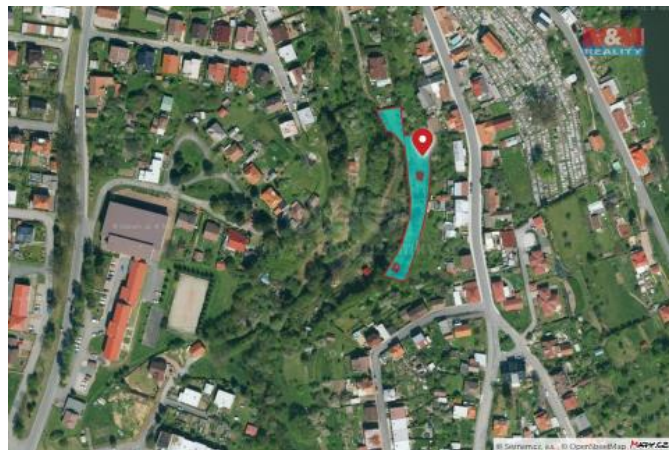

## K prodeji, pozemky - zahrada

číslo inzerátu (ID): 4271670 Datum vydání: 05.12.2024

Cena za nemovitost:

**2 499 000 K**

Lokalita:

**Havlík v Brod**

Nabízíme vám k prodeji jedinečný pozemek o celkové ploše 2040 m<sup>2</sup>. Na pozemku jsou postaveny dvě chatky s úsllem evidenční a jsou postaveny na romantickém místě v srdci města Ledce nad Sázavou! Toto místo byste těžko hledali, jste obklopeni přírodou a přesto kousek od náměstí s krásným výhledem na hrad! Zde můžete trávit svůj volný čas, zahradničit a nebo třeba využít jako investici. U spodní chatky oceníte sklípek v zemi, kamenné jezírko a zákoutí s ohništěm. K chatkám je přiveden obecní vodovod, elektřina je zavedena ke spodní chatce. Pojte se podívat, nažerpat energii a najít místo v Ledci nad Sázavou, které je opravdu jedinečné. Zveme vás na prohlídku.

ID inzerátu ESO:	4271670
Inzerát aktualizován:	05.12.2024
Inzerát vydán:	21.08.2024
ID zakázky v RK:	900882833
Stav:	Dobry
Vlastnictví:	Osobní
Plocha pozemku:	2040 m <sup>2</sup>
Kód zakázky:	882833