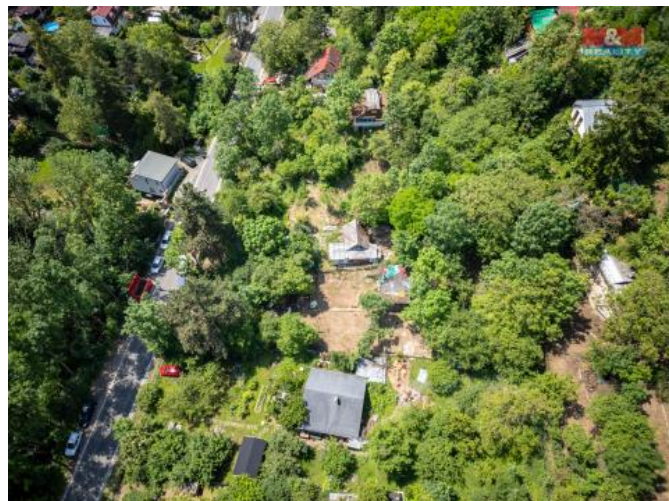

K prodeji, pozemky - zahrada

íslo inzerátu (ID): 4271984 Datum vydání: 27.08.2024

Cena za nemovitost:

1 900 000 K

Lokalita:

Praha 5

Nabízíme k prodeji atraktivní pozemek o rozloze 519 m² v katastrálním území Slivenec, který je ideálním místem pro váš vysněný zahradní odpočinek nebo pěstování. Tento pozemek se nachází v oblíbené a klidné části obce, což zaručuje soukromí a pohodu, a přitom je v dosahu všech potřebných služeb a občanské vybavenosti.

Pozemek je v dobrém stavu a čeká na nové majitele, kteří zde mohou realizovat své zahrádkářské sny a projektovat případně rekreační stavby dle vlastních představ.

Nevynechejte příležitost vlastnit kousek klidné zahrady v krásné lokalitě Slivenec. Ideální pro ty, kteří hledají místo pro relaxaci a odpočinek od městského shonu. Kontaktujte nás pro více informací a domluvte si prohlídku tohoto pozemku, aby jste na vlastní oči viděli, co vám můžeme nabídnout.

ID inzerátu ESO:	4271984
Inzerát aktualizován:	27.08.2024
Inzerát vydán:	22.08.2024
ID zakázky v RK:	900883114
Stav:	Dobrý
Vlastnictví:	Osobní
Plocha pozemku:	519 m ²
Kód zakázky:	883114

KONTAKTNÍ ÚDAJE: