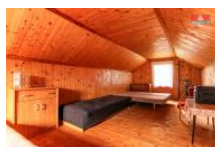

K prodeji, pozemky - zahrada

íslo inzerátu (ID): 4273230 Datum vydání: 27.08.2024

Cena za nemovitost:

1 990 000 K

Lokalita:
Liberec

V malebné vesni ce Chotyn , vedle osady Grabštejn na jihovýchodním okraji Hrádku nad Nisou nabízíme k prodeji zahradu s chatou. Chata je k celoro nímu užívání, nebo k rekreaci. V p ízemí obývací ást s kuchy ským koutem. Do patra vedou dřev ěné mlyná ské schody kde je ložnice se 4 l žky, palubkové obložení st ěn. Do chaty je zavedena elekt ina a voda z řadu. Na oplocené zahrad ě jsou postaveny k lny a suché WC. V kupní cen ě je veškeré vybavení nábytkem a spot ebi i. V sí na úpatí Lužických hor protéká Lužická Nisa, na jejím okraji je Václavická p ehrada, využívaná k ryba ění, 16 km do m ěsta Liberce. V blízkosti rekrea ní areál Kristýna, která se nachází v krásném prost edí mladého lesa na trojmezí ěch, N ěmecka a Polska. Díky své poloze jde o klidné místo k relaxaci a odpo ěnku s možností umístit na pozemek mobilheim a využít nemovitost k trvalému bydlení. Volné k okamžitému užívání.

ID inzerátu ESO:	4273230
Inzerát vydán:	27.08.2024
ID zakázky v RK:	900882836
Stav:	Dobrý
Vlastnictví:	Osobní
Plocha pozemku:	322 m2
Kód zakázky:	882836