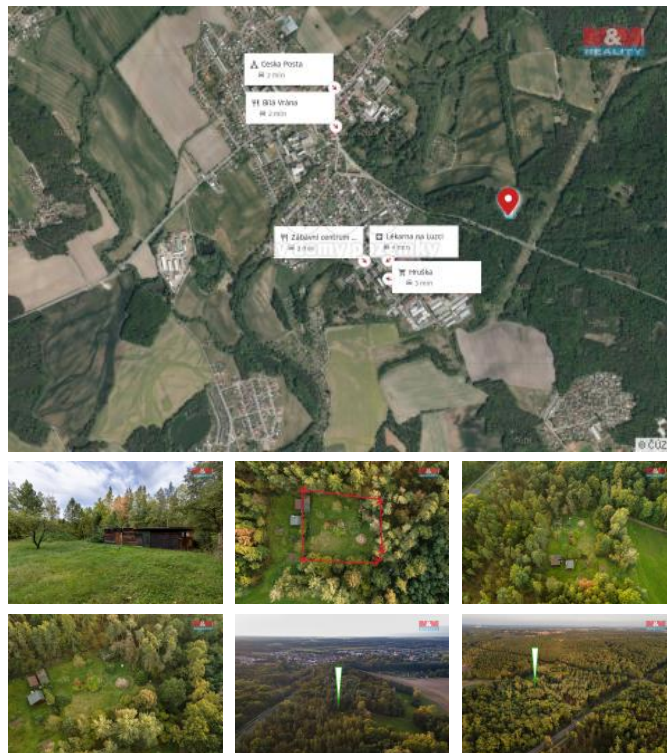

## K prodeji, pozemky - zahrada

íslo inzerátu (ID): 4281173 Datum vydání: 19.10.2024

Cena za nemovitost:

**2 080 000 K**

Lokalita:  
**Pardubice**

Nabízíme k prodeji malebnou zahradu o rozloze 1891 m<sup>2</sup> v poklidném a příjemném prostředí katastrálního území Lázní Bohdaneč. Tato zahrada se nachází na samotě, což zaručuje maximální soukromí a odpočinek daleko od ruchu města. Pozemek je v dobrém stavu a nabízí spoustu prostoru pro rekreační využití i zahrádkářské úkoly. Na pozemku je studna, kůlna, zahradní domek a chata s .ev., která je spíše ke zbourání. Majitelé mají vyhotoven projekt na postavení nové chaty k celoročnímu užívání, kterou nestihli začít stavět. Není sem možné dovést elektřinu, v projektu řešeno fotovoltaikou. Tento projekt je součástí prodeje. Umístění na tak unikátním místě poskytuje ideální podmínky pro relaxaci v přírodě. Jedná se o skvělou investici pro milovníky přírody a zahradničení. Neváhejte a využijte tuto jedinečnou příležitost vlastnit kus přírody v populárním lázeňském městě! Pro více informací a sjednání prohlídky nás kontaktujte.

ID inzerátu ESO:	4281173
Inzerát aktualizován:	19.10.2024
Inzerát vydán:	28.09.2024
ID zakázky v RK:	900886035
Stav:	Dobrý
Vlastnictví:	Osobní
Plocha pozemku:	1891 m <sup>2</sup>
Kód zakázky:	886035