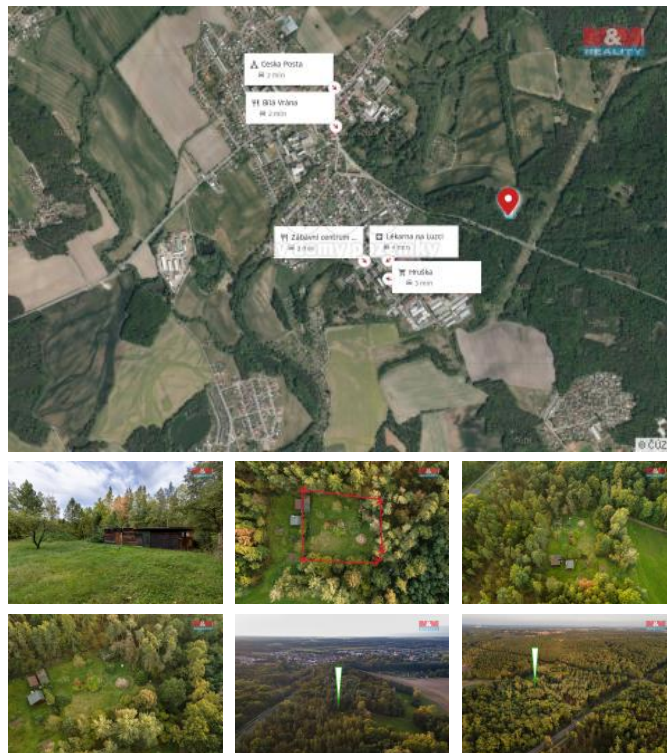

K prodeji, pozemky - zahrada

islo inzerátu (ID): 4281173 Datum vydání: 03.03.2025

Cena za nemovitost:

2 080 000 KLokalita:
Pardubice

Nabízíme k prodeji malebnou zahradu o rozloze 1891 m² v poklidném a příjemném prostředí katastrálního území Lázní Bohdaneč. Tato zahrada se nachází na samotě, což zaručuje maximální soukromí a odpočinek daleko od ruchu města. Pozemek je v dobrém stavu a nabízí spoustu prostoru pro rekreační využití i zahrádkářské úkoly. Na pozemku je studna, kůlna, zahradní domek a chata s .ev., která je spíše ke zbourání. Majitelé mají vyhotoven projekt na postavení nové chaty k celoročnímu užívání, kterou nestihli začít stavět. Není sem možné dovést elektřinu, v projektu řešeno fotovoltaikou. Tento projekt je součástí prodeje. Umístění na tak unikátním místě poskytuje ideální podmínky pro relaxaci v přírodě. Jedná se o skvělou investici pro milovníky přírody a zahradničení. Neváhejte a využijte tuto jedinečnou příležitost vlastnit kus přírody v populárním lázeňském městě! Pro více informací a sjednání prohlídky nás kontaktujte.

| | |
|-----------------------|---------------------|
| ID inzerátu ESO: | 4281173 |
| Inzerát aktualizován: | 03.03.2025 |
| Inzerát vydán: | 28.09.2024 |
| ID zakázky v RK: | 900886035 |
| Stav: | Dobrý |
| Vlastnictví: | Osobní |
| Plocha pozemku: | 1891 m ² |
| Kód zakázky: | 886035 |